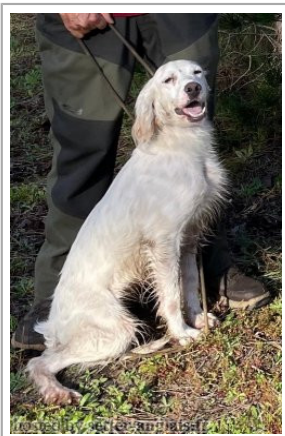

SERENA DE SAFARA

2021-06-26 (F) LOP RI91304
Couleur : Fau.PBl.Env. (lemon)
[fiche affixe](#)

Père
ZAR Ilamada SUR
2018-05-22 (M)
LOE 2425745
- lemon

LANDABERRI LASS 2013-05-28 (M)
LOE 2169953 - lemon

LALI 2012-06-20 (F) LOE 2109508 - lemon