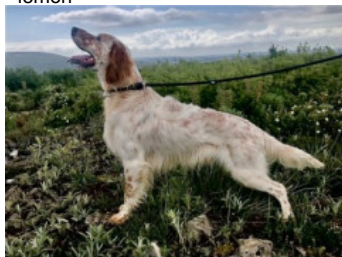

SERENA DE SAFARA

2021-06-26 (F) LOP RI91304
Couleur : Fau.PBl.Env. (lemon)
[fiche affixe](#)

Père
ZAR Ilamada SUR
2018-05-22 (M)
LOE 2425745
- lemon

LANDABERRI LASS 2013-05-28 (M)
LOE 2169953 - lemon

LALI 2012-06-20 (F) LOE 2109508 - lemon