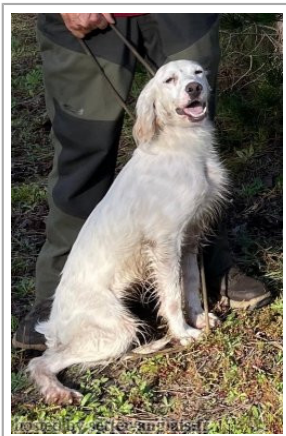

SERENA DE SAFARA

2021-06-26 (F) LOP RI91304
Couleur : Fau.PBl.Env. (lemon)
[fiche affixe](#)

<p>Père</p> <p>ZAR named SUR 2018-05-22 (M) LOE 2425745 - lemon</p> 	<p>LANDABERRI LASS 2013-05-28 (M) LOE 2169953 - lemon</p> 	<p>GRANT DU VAL DE RONCEVEAUX 2011-02-27 (M) LOF 214232 - liver</p> 	<p>ERNEE DES SEPT PROVINCES 2009-06-18 (M) LOF 206858/34324 (CH T , TR GQ) - bluebelton</p> 
	<p>LALI 2012-06-20 (F) LOE 2109508 - lemon</p>	<p>DENDABERRI NORA I 2011-06-28 (F) LOE 2052083 - Blanco chocolate</p> 	<p>GIBELTARIK BORIS 2000-12-14 (M) GKC02014 (Ch T GQ) - liver</p> 
<p>Mère</p> <p>NATA 2017-05-02 (F) LOP RI86607 - tricolore</p> 	<p>LUMPI 2015-05-27 (M) LOF 240199 - tricolore</p>	<p>KIKO DE LA ARMUÑA 2005-06-01 (M) LOE 1533032 (Ch GQ, CH IT, CH(ES)T) - lemon</p> 	<p>EUSKITZE AS 2001-09-28 (M) LOE 1283965 (Ch IT GQ) - lemon</p> 
	<p>inconnu</p>	<p>LUR (F) LOE 1735769</p>	<p>COCA DE LA ARMUÑA (F) LOE 1061526</p> 
<p>inconnu</p>	<p>inconnu</p>	<p>ICKO 2013-05-15 (M) LOF 227774/39673 - liver</p>	<p>GIRA 2006-07-07 (F) LOE 1651091 - bluebelton</p>
		<p>ELGA 2009-02-11 (F) LOF 202090/41147 - bluebelton</p>	<p>BASKO DES RIVES DU BEL-AIR 2006-04-24 (M) LOF 185821/32648 (TR) - liver</p> 
<p>inconnu</p>	<p>inconnu</p>	<p>ELLYNA 2009-02-11 (F) LOF 202089/41146 - liver</p>	<p>IBAIZABAL SAKI (F) LOE 1325524</p>
		<p>ULYSSE DU CHATEAU DE PLUVY 2003-03-10 (M) LOF 169147/28271 - tricolore</p>	<p>EVITA DA QUINTA DO MEIRINHO 2002-07-26 (F) LOF 184264/34102 - bluebelton</p>
<p>inconnu</p>	<p>inconnu</p>	<p>inconnu</p>	<p>inconnu</p>
<p>inconnu</p>	<p>inconnu</p>	<p>inconnu</p>	<p>inconnu</p>

Eleveur : João Cordovil (DE SAFARA) / Propriétaire : João Cordovil (DE SAFARA) (joacordovil@gmail.com)
Puce : 620098500192908
Sang italien (estimation) : 37 %
Estimation des points au pédigrée : 3

Note : les données ne sont pas garanties. Elles ont été entrées par les membres sans garantie d'exactitude.