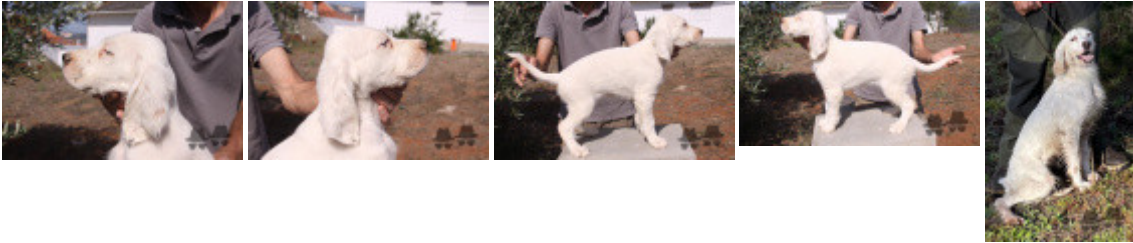

Note : les données ne sont pas garanties. Elles ont été entrées par les membres sans garantie d'exactitude.