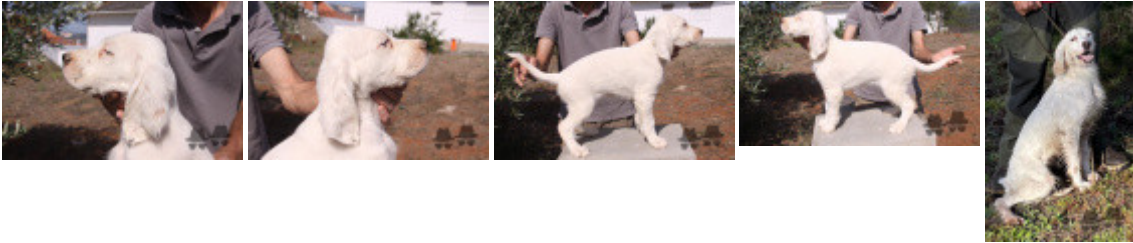

SERENA DE SAFARA

2021-06-26 (F) LOP RI91304
Couleur : Fau.PBl.Env. (lemon)
[fiche affixe](#)

<p>Père</p> <p>ZAR named SUR 2018-05-22 (M) LOE 2425745 - lemon</p> 	<p>LANDABERRI LASS 2013-05-28 (M) LOE 2169953 - lemon</p> 	<p>GRANT DU VAL DE RONCEVEAUX 2011-02-27 (M) LOF 214232 - liver</p> 	<p>ERNEE DES SEPT PROVINCES 2009-06-18 (M) LOF 206858/34324 (CH T , TR GQ) - bluebelton</p> 
	<p>LALI 2012-06-20 (F) LOE 2109508 - lemon</p>	<p>DENDABERRI NORA I 2011-06-28 (F) LOE 2052083 - Blanco chocolate</p> 	<p>GIBELTARIK BORIS 2000-12-14 (M) GKC02014 (Ch T GQ) - liver</p> 
<p>Mère</p> <p>NATA 2017-05-02 (F) LOP RI86607 - tricolore</p> 	<p>LUMPI 2015-05-27 (M) LOF 240199 - tricolore</p>	<p>KIKO DE LA ARMUÑA 2005-06-01 (M) LOE 1533032 (Ch GQ, CH IT, CH(ES)T) - lemon</p> 	<p>EUSKITZE AS 2001-09-28 (M) LOE 1283965 (Ch IT GQ) - lemon</p> 
	<p>inconnu</p>	<p>LUR (F) LOE 1735769</p>	<p>COCA DE LA ARMUÑA (F) LOE 1061526</p> 
<p>inconnu</p>	<p>inconnu</p>	<p>ICKO 2013-05-15 (M) LOF 227774/39673 - liver</p>	<p>GIRA 2006-07-07 (F) LOE 1651091 - bluebelton</p>
		<p>ELGA 2009-02-11 (F) LOF 202090/41147 - bluebelton</p>	<p>BASKO DES RIVES DU BEL-AIR 2006-04-24 (M) LOF 185821/32648 (TR) - liver</p> 
<p>inconnu</p>	<p>inconnu</p>	<p>ELLYNA 2009-02-11 (F) LOF 202089/41146 - liver</p>	<p>IBAIZABAL SAKI (F) LOE 1325524</p>
		<p>ULYSSE DU CHATEAU DE PLUVY 2003-03-10 (M) LOF 169147/28271 - tricolore</p>	<p>EVITA DA QUINTA DO MEIRINHO 2002-07-26 (F) LOF 184264/34102 - bluebelton</p>
<p>inconnu</p>	<p>inconnu</p>	<p>inconnu</p>	<p>inconnu</p>
<p>inconnu</p>	<p>inconnu</p>	<p>inconnu</p>	<p>inconnu</p>

Eleveur : João Cordovil (DE SAFARA) / Propriétaire : João Cordovil (DE SAFARA) (joacordovil@gmail.com)
Puce : 620098500192908
Sang italien (estimation) : 37 %
Estimation des points au pédigrée : 3

Note : les données ne sont pas garanties. Elles ont été entrées par les membres sans garantie d'exactitude.