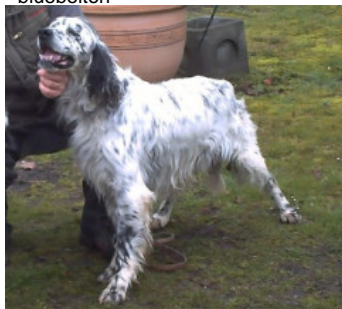

GALA DE LA BATTUE EN LANDES

2011-06-10 (F) LOF 217877
Couleur : Noi.PBl.Env (bluebelton)
[fiche affixe](#)

Père
[VISCHI DELLA GEMINIOLA](#)
1999-10-15 (M)
LOF 173283/27302
(CH P, TR GQ)
- bluebelton

[PINTO](#) 1992-04-30 (M) LOI ST459498
(TR GQ) - bluebelton

[FRANCINI'S KIGA](#) 1986-02-09 (M)
LOI ST325299 (Ch. Int. Lav., CH GQ, Ch.
Ital. Lav., Camp. Ripr.) - bluebelton

[GEA](#) 1988-05-22 (F) LOI ST374858 -
bluebelton

[FRANCINI'S SCINTILLA](#) 1990-09-21
(F) LOI ST428487 - tricolore