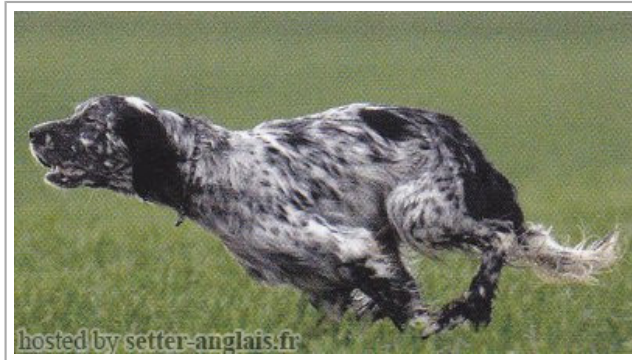

**SAXO DU VAL D'AUTAN**

2001-06-03 (M) LOF 159770/25663

Couleur : Noï.PBl.Env (bluebelton) / Titres : Ch A / Dyspl. : A  
[fiche affixe](#)

<p>Père <b><u>NIL DE LA PLUME DU PÉVÈLE</u></b> 1997-04-10 (M) LOF 137243/22656 (Ch GQ, Ch IT, Ch IB, CHCU.B CHES.T CHGB.B)) - bluebelton</p> 	<p><b><u>DERBY DES SEPT PROVINCES</u></b> 1988-08-14 (M) LOF 97390/14137 (CH CS,CH A,CH P, CH T,CH IT) - bluebelton</p> 	<p><b><u>BOI</u></b> 1984-02-20 (M) LOF 96481/12378 (TR) - bluebelton</p> 	<p><b><u>ORFEO DELLA TRAPPOLA</u></b> 1973-10-11 (M) LOI ST067273 (Ch Italie, T GQ) - tricolore</p> 
	<p><b><u>GRETA DE L'ETOILE DE MOREUIL</u></b> 1991-05-02 (F) LOF 107998/20272 - bluebelton</p>	<p><b><u>BOI</u></b> 1984-02-20 (M) LOF 96481/12378 (TR) - bluebelton</p> 	<p><b><u>ORFEO DELLA TRAPPOLA</u></b> 1973-10-11 (M) LOI ST067273 (Ch Italie, T GQ) - tricolore</p> 
		<p><b><u>TAMISE DES PETITES CHAUMES</u></b> 1982-07-18 (F) LOF 73965/10680 - bluebelton</p>	<p><b><u>FRANCINI'S TROL</u></b> (M) LOF 58183/4902</p>
			<p><b><u>PRINCESSE DU VAL DE L'HYERES</u></b> 1979-04-21 (F) LOF 62787/08009 - lemon</p>

Eleveur : DUBOS ERIC / Propriétaire : DUBOS Christian  
Cotation : 4  
Tatouage : ZNL779  
Sang italien (estimation) : 66 %  
Estimation des points au pédigrée : 46

Lieu	Date	Classe	Juge	Qualif.	Pts
FR <a href="#">Bordeaux Exposition Canine Inter</a>	2004-01-18	CTM	Robert Vagne	EXC	7
FR <a href="#">Herm Exposition Regionale d'Elev</a>	2004-10-23	COM	Daniel Poujaud Bruno Maury	TB	4