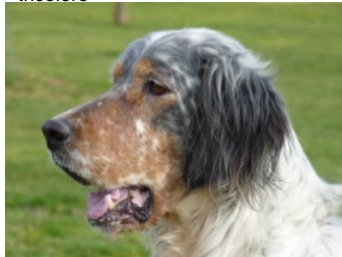

GERKO DE TORLHAK

2011-08-05 (M) LOF 218035
Couleur : Noi. Mar.Fau. PBl.Env.Mou. (tricolore)
[fiche affixe](#)

Père
ALASKA DE TORLHAK
2005-11-19 (M)
LOF 184397/30282
- tricolore

MELCHIOR FIGAROL 1996-10-01 (M)
LOF 135434/21268 - bluebelton