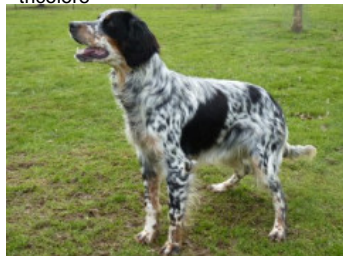

DJANGO DU RIO COROLLAN
1988-03-03 (M) LOF 94391/13221
(CH.T. CHA CHP) - bluebelton

**FOUGUE DU CHEMIN DE
VERNATEL** 1990-04-20 (F) LOF
103174/17624 - bluebelton

OCEANE DU VALLON DE BEAUDINI
1998-04-30 (F) LOF 143521/26873 -
tricolore

**IDO DE LA MAZORRA
dit IRUN** 1993-07-05
(M) LOF
123995/17830 (TR, CH
CS) - bluebelton

JOLIE DE LA PLUME DU PÉVÈLE
1994-07-21 (F) LOF 125167/23721 -
bluebelton

**COW BOY DES
RIVES DE
L'ESTRIGON**
1987-05-30 (M)
LOF 91056/12289
(CHQC CH.T. CHP CHA TR) - lemon

IDOLE 1993-12-02 (F) LOF
120952/21094 - bluebelton

JOCKER DE CARBONAT 1994-04-23
(M) LOF 124993/18384 - tricolore

IÉNA 1993-09-01 (F) LOF
120814/21575 - tricolore

**IBOS DU VAL
BARREAU**
1993-08-20 (M) LOF
120246/17836 (TR,
CH A) - tricolore

ROMY D'ORCILLAC
2000-06-16 (F) LOF
155007/029243 -
lemon

ROCCO 2000-07-15 (M) LOF
155854/25563 - tricolore

MATCH DE CASTEL LERN
1996-04-23 (M) LOF 133257/20315 -
tricolore

LAMBDA 1995-09-17 (F) LOF
129670/23710 - tricolore

NAB DES LANDES DORÉES
1997-02-08 (M) LOF 143357/27446 -
tricolore

**OLYMPE DE LA CHAIRE DES
DRUIDES** 1998-10-26 (F) LOF
146110/27763 - lemon

STARCK DU PORT FILEN
2001-11-03 (M) LOF 162518/26691 -
tricolore

**VAILLANTE DE LA CHAIRE DES
DRUIDES** 2004-04-24 (F) LOF
176496/34384 - tricolore

DANNA DES TEMPÊTES ASSAGIES
2008-01-16 (F) LOF 196040/38212 -
tricolore

Mère
EVE
2009-05-31 (F)
LOF 203812/40782
- tricolore