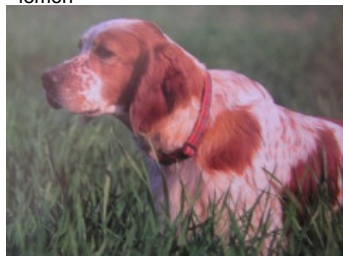

**OWEN DU MAS D'EYRAUD**

1998-05-22 (M) LOF 143138/22606

Couleur : Noi.PBl.Env (bluebelton) / Titres : CHA CHP CH.T. TR / Dyspl. : B  
[fiche affixe](#)

Père  
**GEX DU VAL DU RUTH**  
1991-08-30 (M)  
LOF 111219/15890  
(TR GQ)  
- lemon