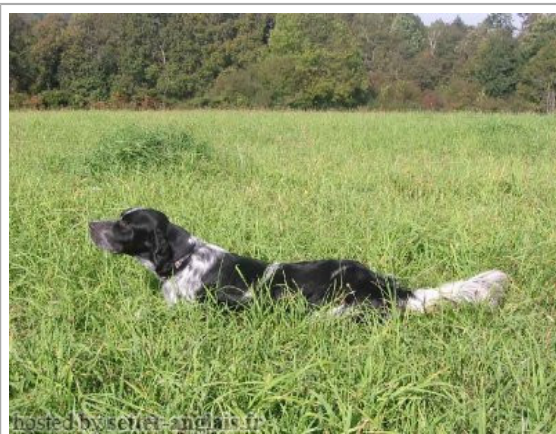

**OWEN DU MAS D'EYRAUD**

1998-05-22 (M) LOF 143138/22606

Couleur : Noi.PBl.Env (bluebelton) / Titres : CHA CHP CH.T. TR / Dyspl. : B  
[fiche affixe](#)

Père  
**GEX DU VAL DU RUTH**  
1991-08-30 (M)  
LOF 111219/15890  
(TR GQ)  
- lemon