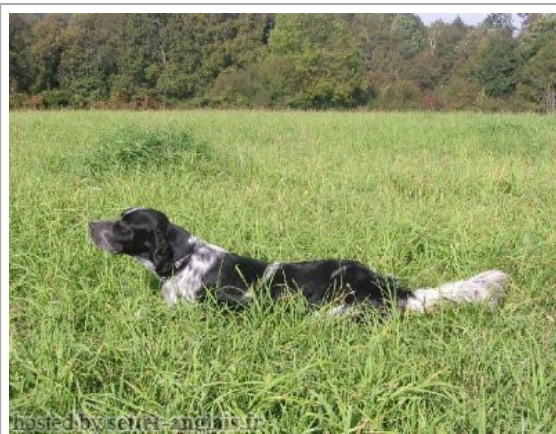

OWEN DU MAS D'EYRAUD

1998-05-22 (M) LOF 143138/22606

Couleur : Noi.PBl.Env (bluebelton) / Titres : CHA CHP CH.T. TR / Dyspl. : B
[fiche affixe](#)

Père
GEX DU VAL DU RUTH
1991-08-30 (M)
LOF 111219/15890
(TR GQ)
- lemon