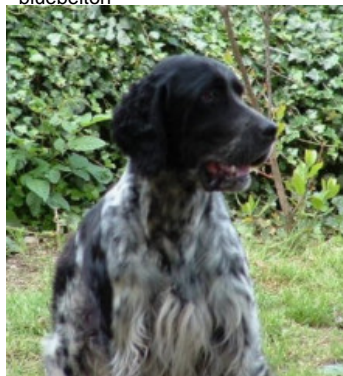

FIELD DU MILOBRE DE BOUISSE

2010-06-19 (M) LOF 210594/36352
Couleur : Noï. PBI.Env.Mou. (bluebelton)
[fiche affixe](#)

RADENTIS ZUM 2002-07-08 (M) LOI
LO02161851 (Camp. Tr. (Ch GQ), Camp.
Int. Lav., Camp. Ital. Lav.) - lemon

Père
ARSÈNE DE L'ECHO DE LA FORET
dit **NOUNOU**
2005-05-28 (M)
LOF 181761/29730
(TR)
- bluebelton

SKED DE L'ECHO DE LA FORET
2001-06-16 (F) LOF 160133/30303
(TR, CH P) - bluebelton

FIERO 1996-08-10 (M) LOI ST551356
(CHGQ, Ch ITF, Ch IB, Ch ITT) - lemon