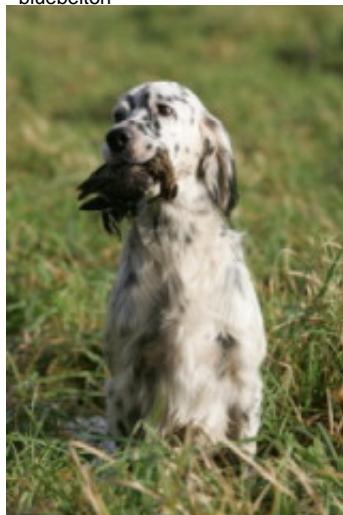

DAISY DU MILOBRE DE BOUISSE

2008-04-24 (F) LOF 196834
Couleur : Noï. PBI.Env.Mou. (bluebelton)
[fiche affixe](#)

Père
TAICHOU DU MILOBRE DE BOUISSE
2002-07-30 (M)
LOF 166716/27209
(TR, CH A)
- bluebelton

OZZY DE LA TOUR PHILIPPE
1998-05-28 (M) LOF 144135/23701
(TR CHA CHP CH.T.) - bluebelton

NIKITA DU POULIT SAN DANIS
1997-10-29 (F) LOF 141416/25921 - bluebelton

HERMO DU MAS D'EYRAUD dit HARO 1992-06-19 (M) LOF 115426/19833 (Ch GQ) - bluebelton