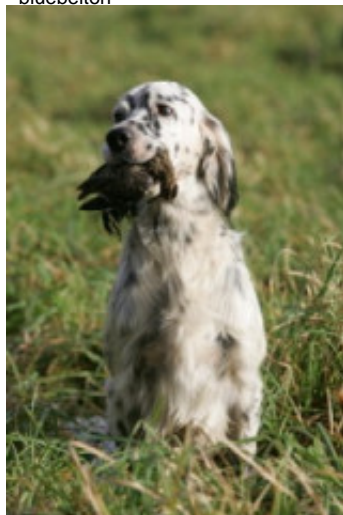

**DIOUK DE NEGRENUY**

2008-04-02 (M) LOF 196265/35741  
Couleur : Fau. PBl.Env.Tru. (lemon)  
[fiche affixe](#)

Père  
**TAICHOU DU MILOBRE DE BOUISSE**  
2002-07-30 (M)  
LOF 166716/27209  
(TR, CH A)  
- bluebelton

**OZZY DE LA TOUR PHILIPPE**  
1998-05-28 (M) LOF 144135/23701  
(TR CHA CHP CH.T.) - bluebelton

**NIKITA DU POULIT SAN DANIS**  
1997-10-29 (F) LOF 141416/25921 -  
bluebelton

**HERMO DU MAS D'EYRAUD dit HARO** 1992-06-19 (M) LOF  
115426/19833 (Ch GQ) - bluebelton