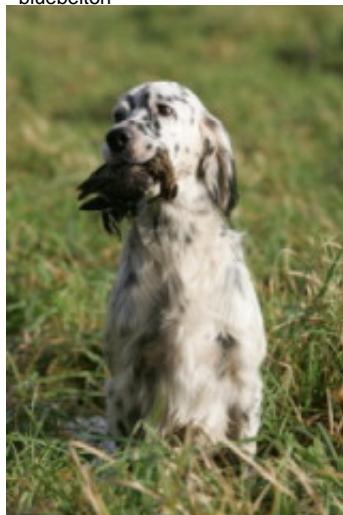

**ENDY DU MILOBRE DE BOUISSE**

2009-07-22 (F) LOF 205299/41027  
Couleur : Noi. PBl.Env.Mou. (bluebelton)  
[fiche affixe](#)

Père  
**TAICHOU DU MILOBRE DE BOUISSE**  
2002-07-30 (M)  
LOF 166716/27209  
(TR, CH A)  
- bluebelton

**OZZY DE LA TOUR PHILIPPE**  
1998-05-28 (M) LOF 144135/23701  
(TR CHA CHP CH.T.) - bluebelton

**NIKITA DU POULIT SAN DANIS**  
1997-10-29 (F) LOF 141416/25921 - bluebelton

**HERMO DU MAS D'EYRAUD dit HARO** 1992-06-19 (M) LOF 115426/19833 (Ch GQ) - bluebelton