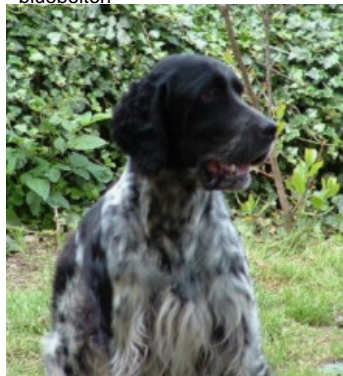

FLY DU MILOBRE DE BOUISSE

2010-10-26 (M) LOF 213345
Couleur : Noir. PBI.Env.Mou. (bluebelton)
[fiche affixe](#)

Père
ARSÈNE DE L'ECHO DE LA FORET
dit **NOUNOU**
2005-05-28 (M)
LOF 181761/29730
(TR)
- bluebelton