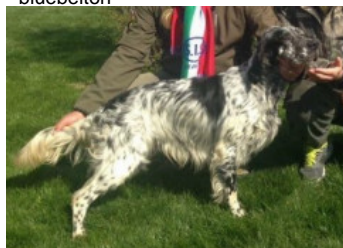

J-LO DI VAL DI CHIANA

2019-04-20 (F) LOI LO19119613
Couleur : Bianco arancio (lemon)
[fiche affixe](#)

Père
NATAN
2012-10-03 (M)
LOI LO12157969
(CH IT GQ, Camp. TR. (CH GQ), CH(IT)
- bluebelton

KAPO' 2003-11-10 (M) LOI
LO0439835 (Ch IT GQ) - bluebelton

QUATTA 2009-06-11 (F) LOI
LO1085288 - tricolore

NERO 1997-03-29 (M) LOI
LO9817889 (Ch T, Ch GQ) - bluebelton

KYBA 1998-01-01 (F) LOI
LO98118951 - lemon

AMY 2002-08-10 (F) LOI LO02143515
- tricolore

GUFO DI VAL DI CHIANA
1994-04-01 (M) LOI
ST514177 (Ch GQ) -
bluebelton