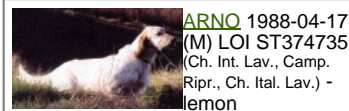

ALDIMIS ASSIA

2002-04-26 (F) LOI LO0656369
Couleur : NERO E BIANCO (bluebelton)
[fiche affixe](#)

hosted by setter-anglais.fr

Père
[ZITO DELLA GEMINIOLA](#)
2000-05-15 (M)
LOI LO011724
- lemon

[ARNO DELLA GEMINIOLA](#)
1998-01-05 (M) LOI LO98110630 -
lemon

[CIRO](#) 1995-01-22 (M) LOI ST514532
(Ch Italie T, IT T, Reproducte) - tricolore

[ZACO DELL'AVETO](#) 1990-06-04 (M)
LOI ST426621 - liver

[TANGA](#) 1993-01-24 (F) LOI
ST477182 - bluebelton

[GIULY DELLA VECCHIA IRLANDA](#)
1991-01-09 (F) LOI ST435083 - lemon