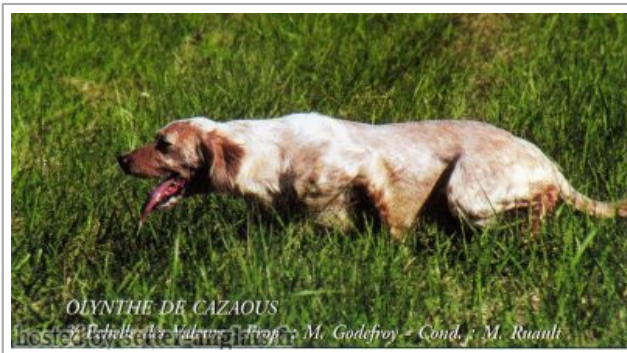

OLYNTE DE CAZAOUS

1998-02-10 (F) LOF 141915/25873

Couleur : Fau.PBl.Env. (lemon) / Titres : TR, CH A, CH P, CH T / Dyspl. : C
[fiche affixe](#)

OLYNTE DE CAZAOUS
X Hulck du Val d'Autan - Prop. : M. Godefroy - Cond. : M. Ruault

Père HULCK DU VAL D'AUTAN 1992-01-01 (M) LOF 112046/16094 (CHP CH.T. TR) - lemon 	FLIP DE CODORNIS 1990-06-11 (M) LOF 105495/15023 (TR) - tricolore	ALMER 1984-04-03 (M) LOF 81739/9431 (CHQFS CHQFC CHCPC TR) - bluebelton 	ARO 1979-06-06 (M) LOI ST202299 (Ch Italie T, Ch Reproducteur) - tricolore	
	CLIO DE MALAUSE 1987-09-08 (F) LOF 93321/15168 - lemon 	BASSINO 1985-01-06 (M) LOF 85287/10130 (CHQFC TR) - bluebelton 	TELEX 1982-01-02 (M) LOI ST240608 (Camp. Ripr.) - bluebelton 	LIBAR DE LAURENCIA 1975-06-27 (M) LOF 50364/03954 (CH.T. TR)
Mère IJA DE L'OREE DU BOIS BECASSES 1993-09-03 (F) LOF 120625/21152 (TR, CH A, CH P) - lemon 	BAROUF DE LA LANDE DE MOUCHON 1986-04-22 (M) LOF 86195/11824 - tricolore	AMAZONE DI BETTALE 1984-10-26 (F) LOF 85986/12230 - bluebelton	ARO 1979-06-06 (M) LOI ST202299 (Ch Italie T, Ch Reproducteur) - tricolore	
	ARIANE DU MENEZ-LUZ 1985-04-13 (F) LOF 82586/12535 (CH P, TR GQ) - lemon 	STUKA DU BOURGAILH 1981-10-10 (F) LOF 70536/09352 - tricolore	OSCAR DU PAS JANALAIN 1978-05-16 (M) LOF 60528/6499 (TR) - bluebelton	OPALE DE LAURENCIA 1978-10-15 (F) LOF 61090/07256 - lemon
		TWIST DE LA BASSE DORDOGNE 1982-05-17 (M) LOF 72093/8334 (CHCS CHGQ TR) - tricolore 	DORA DEL BALDIN 1982-09-24 (F) LOI ST272253 - lemon	
		PRADO DE LAURENCIA 1979-10-31 (M) LOF 63870/06511 (TR) - lemon 	NINO DU RIO COROLLAN 1977-09-09 (M) LOF 57237/5376 (Ch GQ) - bluebelton 	
		NORKA DES BLES NOIRS 1977-10-04 (F) LOF 57286/06490 (TR)	JOKER DU MONT BILY 1974-07-29 (M) LOF 48154/3617 (TR)	
			VARIANE DE RIADÉ 1972-10-02 (F) LOF 42342/03344 (TR)