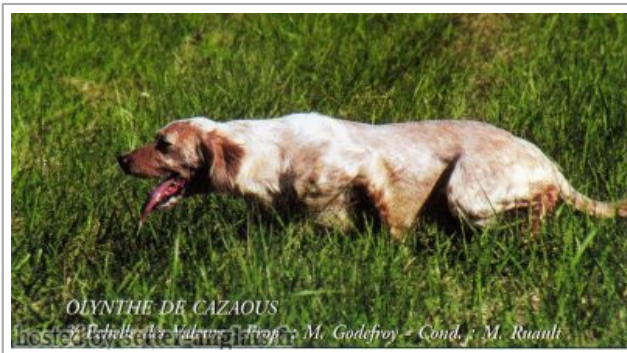

OLYNTE DE CAZAOUS

1998-02-10 (F) LOF 141915/25873

Couleur : Fau.PBl.Env. (lemon) / Titres : TR, CH A, CH P, CH T / Dyspl. : C
[fiche affixe](#)

OLYNTE DE CAZAOUS
 X Hulck du Val d'Autan - Prop. : M. Godefroy - Cond. : M. Ruault

Propriétaire : Mr Godefroy Jean Pierre
 Expo EXC
 Cotation : 3
 Tatouage : VCN616
 Sang italien (estimation) : 55 %
 Estimation des points au pédigrée : 50

Taux de consanguinité (estimation) : 1.3 %

LIBAR DE LAURENCIA (4 X 4) : 0.007812
PACHA DE LAURENCIA (6,7 X 6,6,6) : 0.001709
NINIA DU VAL D'ARRY (7,8 X 5,6,7,7,7) : 0.001099
IRUN DES SIFFLEURS (7 X 6,7,7,8) : 0.000549
ISARD DU BOIS BAILLY (7,8,8 X 7,7,7,8,8) : 0.000427
LISETTE DE LA CORNE (7 X 6,7,7) : 0.000366
VAVA DEL TIDONE (7,7,8 X 8) : 0.000153
BRICK DEL ROVERE (8,8 X 8,8) : 0.000122
ROCK DICASTEL MUSELLA (8 X 7,8,8,8) : 0.000122
TICINENSIS CAVALIER D'ARPINO (8,8,8,8 X 8) : 0.000092
NILO DI BELLOSGUARDO (8,8,8 X 8) : 0.000092
TELL DELLE VALLATE (8,8 X 8) : 0.000061
MUTIN DE LA GRANGE AUX BELLES (8 X 8) : 0.000031
DIANE DU FOUR FLEURI (8 X 7,8,8,8) : 0.000031