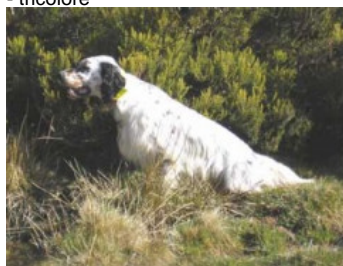

GIGIA

2008-04-07 (F) LOE 1760752

hosted by setter-anglais.fr

Père
ARI DE L'ECHO DE LA FORET
 2005-09-04 (M)
 LOE 1627059
 - tricolore

OURAL DE L'ECHO DE LA FORET
 1998-03-02 (M) LOF 141973/23012
 (CHA-TR) - tricolore