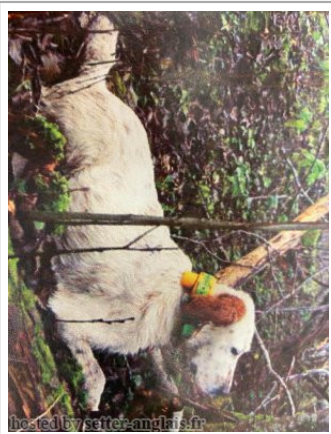

IDARGA-KO GOIZ

2005-08-12 (M) LOE 1532265

Couleur : Blanco y naranja (lemon) / Dyspl. : A
[fiche affixe](#)

Père GORRI (M) LOE 1308276	KIL DE PLAYABARRI (M) LOE 0733871	inconnu	inconnu	
		inconnu	inconnu	
	GALA DE UTXURBIGANE (F) LOE 0698069	inconnu	inconnu	
		inconnu	inconnu	
Mère AMETS (F) LOE 1203227	PALU 1993-09-04 (M) LOE 662202 (Tr GQ) - lemon 	RADENTIS GIAN 1983-01-02 (M) LOI ST258470 (Ch. Ital. Lav., Ch. Int. Lav., Camp. Ripr.) - lemon 	DECOR LOT 1978-09-22 (M) LOI ST143178 (Ch IT, Ch T, CH GQ) - bluebelton 	
		SWING DELLA VECCHIA IRLANDA 1984-08-01 (F) LOI ST295020 (Ch L) - lemon	ARIET DI CASTEL SAN GIORGIO 1980-04-16 (F) LOI ST215349 (Ch L Ch Int) - tricolore 	
	BRIGITTE DE LOS PINILLOS (F) LOE 891694	FIEKO PAGASARRI (M) LOE 441164	VASCO 1979-05-29 (M) LOI ST204310 - lemon	HALOA DELLA VECCHIA IRLANDA 1981-11-01 (F) LOI ST241483 - liver
		PAZ DE PERRERAS JAY (F) LOE 451906	inconnu	inconnu

Eleveur : IDARGA-KO / Propriétaire : GALLO

Tatouage : 003476G

Sang italien (estimation) : 25 %

Estimation des points au pédigrée : 8

Note : les données ne sont pas garanties. Elles ont été entrées par les membres sans garantie d'exactitude.