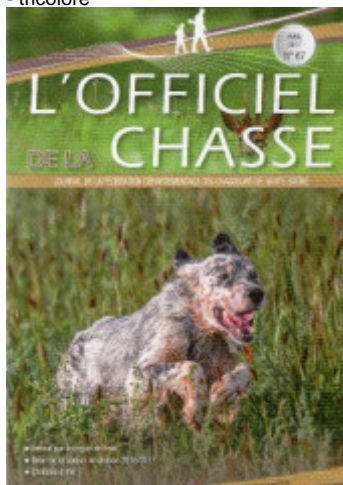

## REX

2020-04-29 (M) LOF 273743

Couleur : Fau. PBl.Env.Tru. (lemon)

Père  
HUGO DES BRUYERES AUX MORDOREES  
 2012-05-25 (M)  
 LOF 221712/38906  
 - tricolore

AKIM DU HAUT DE COUBLUCQ  
 2005-02-14 (M) LOF 179650/30578  
 (TR, CH A, CH GS) - lemon