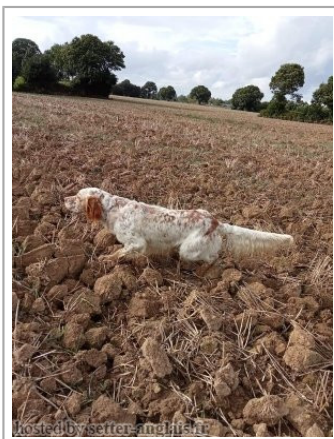

SNIPER DE KELERCUN

2021-06-07 (M) LOF 274511/47018

Couleur : Fau. PBl.Env.Tru. (lemon) / Titres : TAN / Dyspl. : B
[fiche affixe](#)

Père
MONZA DE LA FOUGERE AIGLE
2016-07-02 (M)
LOF 247349/41845
(TR GQ, CH IT)
- lemon