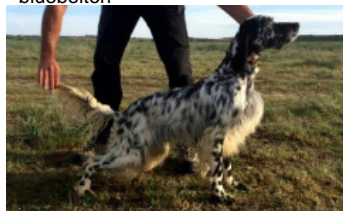

Père
DENDABERRIPIRLO
2013-07-01 (M)
LOE 1747738
(Ch IT)
- bluebelton