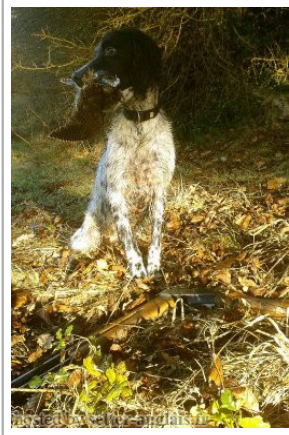

**GUCCI DE LA MALETIERE**

2011-10-27 (F) LOF 219824/43796  
Couleur : Noi.PBl.Env (bluebelton) / Dyspl. : B  
[fiche affixe](#)

Père  
**VIGO DE LORI DES PIGNOTES**  
2004-01-02 (M)  
LOF 178839/29468  
(TR CH.T. CHP)  
- bluebelton