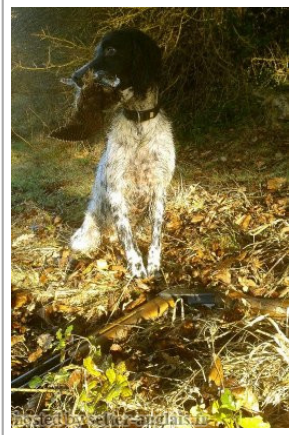

GUCCI DE LA MALETIERE

2011-10-27 (F) LOF 219824/43796
 Couleur : Noi.PBl.Env (bluebelton) / Dyspl. : B
[fiche affixe](#)

Père
[VIGO DE LORI DES PIGNOTES](#)
 2004-01-02 (M)
 LOF 178839/29468
 (TR CH.T. CHP)
 - bluebelton