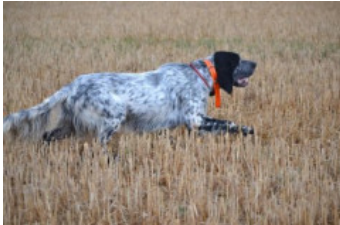

SWANSEA DE LA FONCIERE DES COUDRES

2021-06-16 (F) LOF 274172
 Couleur : Noï. PBl.Env.Mou. (bluebelton)
[fiche affixe](#)

Père
OPIUM DE FEUNTEUN BLEIS
 2018-02-08 (M)
 LOF 254372/43370
 (TAN, TR, TR GQ, CH IT, CH NE, CH EN)
 - bluebelton