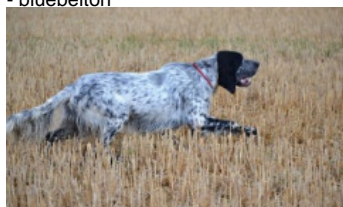

SASSY DE LA FONCIERE DES COUDRES

2021-06-16 (F) LOF 274177
 Couleur : Noï. PBI.Env.Mou. (bluebelton)
[fiche affixe](#)

Père
OPIUM DE FEUNTEUN BLEIS
 2018-02-08 (M)
 LOF 254372/43370
 (TAN, TR, TR GQ, CH IT, CH EN, CH GNS)
 - bluebelton