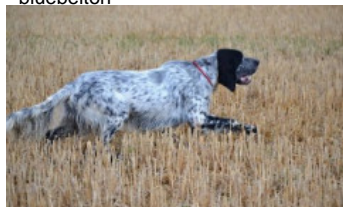

**SAEKO DE LA FONCIERE DES COUDRES**

2021-06-16 (F) LOF 274174/55671  
 Couleur : Noï. PBI.Env.Mou. (bluebelton)  
[fiche affixe](#)

Père  
OPIUM DE FEUNTEUN BLEIS  
 2018-02-08 (M)  
 LOF 254372/43370  
 (TAN, TR, TR GQ, CH IT, CH EN, CH GNS)  
 - bluebelton