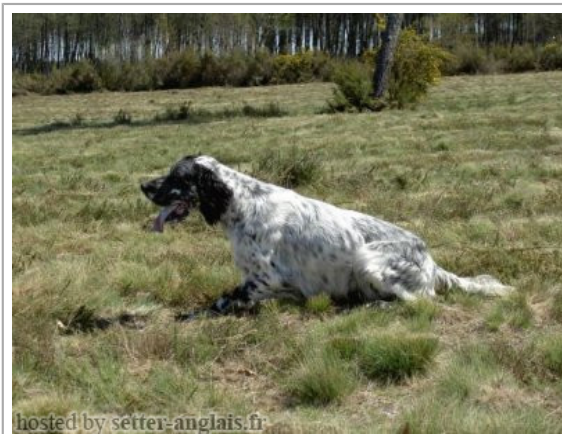

**SUNDAY DE BAYARA**

(M) LOF 178678/28337

Couleur : Noi.PBl.Env (bluebelton) / Titres : TR / Dyspl. : A  
[fiche affixe](#)

Père <a href="#">JEFF DE PLAYABARRI</a> (M) LOE 0669037 (Tr (FR96))	<a href="#">LIY OD BENCICA</a> (M) LOE 522104	<a href="#">KIP OD BENCICA</a> (M) JR42324 (Ch IB Ch IT) - bluebelton 	<a href="#">GIP DELLA BASSANA</a> 1981-04-04 (M) LOI ST230524 (Ch IT, Camp. Ita. Lav., Ch B) - lemon
	<a href="#">FURIA DEL VALLE DE MENA</a> (F) LOE 0476811	<a href="#">FATTA OD BENCICA</a> (F) JR42713ES (Ch T)	<a href="#">OLAF DEI TRE PONTI</a> 1981-10-12 (M) LOI ST234864 (CH L CHINT) - bluebelton
	<a href="#">FALCO</a> 1986-06-11 (M) LOI ST332567 (Ch T) - bluebelton 	<a href="#">MIRCO DEL BALDIN</a> 1978-07-12 (M) LOI ST139463 (Champion Italie L) - bluebelton	<a href="#">LUSSI</a> 1982-01-02 (F) LOI ST239595 - lemon
	<a href="#">ESTUKA PAGASARRI</a> (F) LOE	<a href="#">GION DEL DIANELLA</a> 1986-05-30 (M) LOI ST349626 (Ch Espagne T) - lemon	<a href="#">GAIA DEL DIANELLA</a> 1996-02-28 (F) LOI ST541321 - tricolore