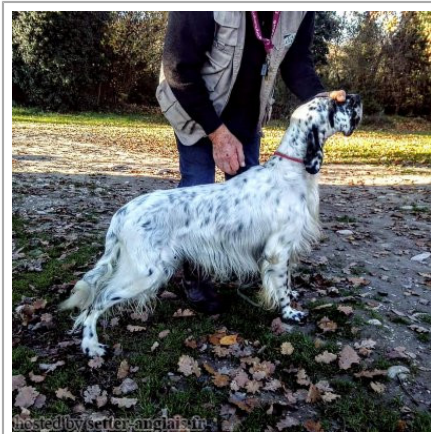

BALÙ DEL CENTRO MARCHE

2014-07-13 (M) LOI LO14133613
Couleur : nero e bianco (bluebelton)
[fiche affixe](#)

<p>Père PEPE 2005-09-10 (M) LOI LO0623486 (Ch. Ital. Lav., Ch. Int. Lav., Camp. Ripr.) - bluebelton</p> 	<p>ROVAL NEDWED 2003-01-05 (M) LOI LO0366753 - lemon</p> 	<p>FRENK DEL DIANELLA 1997-09-27 (M) LOI LO9851974 (Ch L, Camp. Tr. (Ch GQ)) - tricolore</p> 	<p>GIAN DEL DIANELLA 1996-02-28 (M) LOI ST541319 (CH GQ, Camp. Ripr.) - bluebelton</p> 
	<p>NIKA 1999-08-18 (F) LOI LO0017114 (Camp. Ripr.) - bluebelton</p>	<p>ROVAL LIU 1994-05-25 (F) LOI ST503654 - bluebelton</p> 	<p>ROVAL MOZART 1987-03-04 (M) LOI ST350880 (CH GQ, Ch. Int. Lav., Ch. Ital. Lav., Camp. Ripr.) - bluebelton</p> 
		<p>CRQL 1996-01-10 (M) LOI ST535938 - bluebelton</p>	<p>ROVAL CORA 1991-01-12 (F) LOI ST434245 - bluebelton</p>
		<p>DJANA 1996-09-27 (F) LOI ST549910 - lemon</p>	<p>AKIM 1992-01-02 (M) LOI ST456285 (Camp. Ripr.) - bluebelton</p>
		<p>TODAY 2001-05-07 (M) LOI LO01146212 (Camp. Tr. (Ch GQ)) - bluebelton</p> 	<p>FANNY 1992-02-01 (F) LOI ST457509 (Camp. Ripr.) - tricolore</p>
	<p>ORIO 2002-05-14 (M) LOI LO02116390 (Camp. Tr. (Ch GQ)) - bluebelton</p> 	<p>TOSCA DELLE OROBICHE 1999-11-19 (F) LOI LO0035313 (Camp. Ripr.) - bluebelton</p>	<p>FRANZINI ATOS 1993-09-17 (M) LOI ST491350 - lemon</p>
			<p>ZARA DELLA PERLA VERDE 1992-08-09 (F) LOI ST471898 - lemon</p>
			<p>PALAZIENSIS PEPE 1997-07-03 (M) LOI LO99203608 - liver</p> 
			<p>BEA DEL ZAGNIS 1999-07-01 (F) LOI LO0057831 - bluebelton</p>
			<p>ILIO CAMP 1992-05-03 (M) LOI ST468051 (Ch. Ital. Lav., Camp. Ripr.) - bluebelton</p> 
			<p>LEDA DELLE OROBICHE 1995-11-07 (F) LOI ST544313 - bluebelton</p>
			<p>BREAK 1996-12-03 (M) LOI ST553198 (Trialer GQ) - bluebelton</p>
			<p>EDBEL BRUT 2000-01-24 (M) LOI LO0059726 - tricolore</p>
			<p>EDBEL CAMILLA 1997-01-28 (F) LOI 556389 - bluebelton</p>
			<p>EDBEL KALI 1995-11-04 (M) LOI ST534710 - bluebelton</p>
			<p>ALICE 1996-05-08 (F) LOI ST541010 - bluebelton</p>
	<p>IANNA 2001-07-25 (F) LOI LO01193280 - bluebelton</p>	<p>ORJET 1997-07-23 (F) LOI LO9843672 - bluebelton</p>	