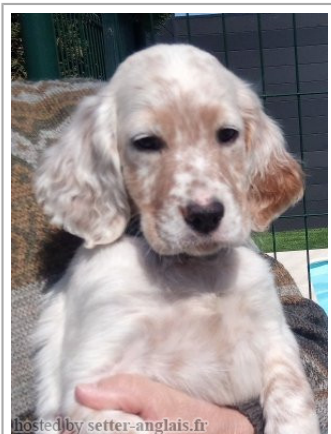

SKY DE LA PLAINE DU TOURON

2021-07-06 (M) LOF 274845/47863
Couleur : Fau.PBl.Env. (lemon)
[fiche affixe](#)

hosted by setter-anglais.fr

VEGA 2005-11-14 (M) LOI
LO0669697 (Ch GQ) - lemon

Père
**JAGO DES SAGNES DES MILLE
SOURCES**