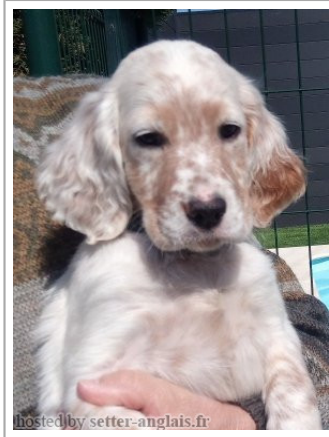

**SKY DE LA PLAINE DU TOURON**

2021-07-06 (M) LOF 274845/47863  
Couleur : Fau.PBl.Env. (lemon)  
[fiche affixe](#)

hosted by setter-anglais.fr

**VEGA** 2005-11-14 (M) LOI  
LO0669697 (Ch GQ) - lemon

Père  
**JAGO DES SAGNES DES MILLE  
SOURCES**