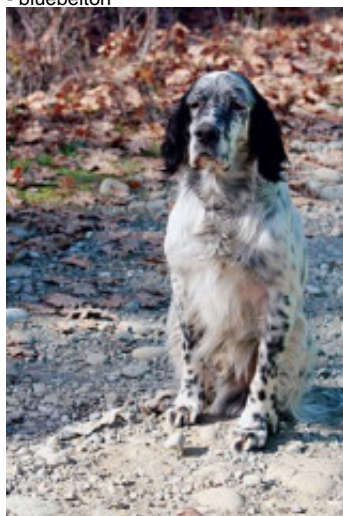

**EOLOS LEYKON OREON**

2009-05-15 (M) BEK 086914  
Couleur : White Orange  
[fiche affixe](#)

Père  
[RAPAKOULIAS GENESIS ORFEAS](#)  
2004-03-23 (M)  
BEK 045877  
- bluebelton

[ARISTOS APOLLONION](#) 1999-10-16  
(M) BEA3-09714 - lemon

[APOLLON](#) (M) 6573

[NERA DEL SOLE](#) 1997-05-15 (F) LOI  
LO9834810 - bluebelton

[HARRIS DE LA  
PLUME DU  
PEVELE](#)  
1992-03-26 (M)  
BEK4700 -

bluebelton

[MARA](#) (F) 2863

[ASPIS](#) 1990-03-05 (M)  
LOI ST416169 (CH GQ,  
Camp. Ripr., Ch. Ital. Lav.) -  
bluebelton