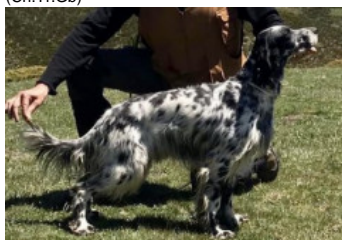

Père
EUSKITZE OPTIMO
2015-08-20 (M)
LOF 277895/46097
(Ch.Tr.Gb)