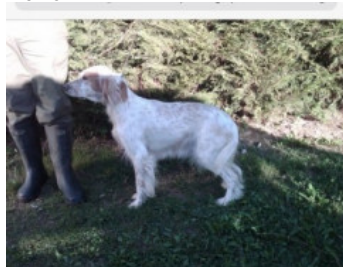

JEL DE PLAYABARRI (M) LOE
681130

DOLI (F) LOE 34556

KANPOGANE CAY (M)
LOE 346122

**KANPOGANE
CATY** (F)
LOE 367271

OREKA ALAI (M)
LOE 384903

COBA DE LARRAÑAZUBI
1992-08-08 (F) LOE 325114 -
bluebelton

Mère
NELA DE ARMAÑON
(F)
LOE 1352574
- lemon