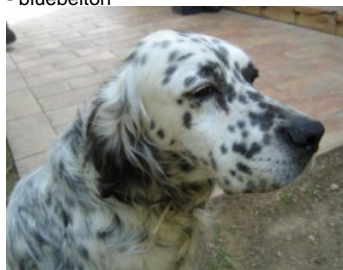

TOINETTE DE CHAZOTTES

2002-07-07 (F) LOF 166608/32875
Couleur : bluebelton / Titres : TR / Dyspl. : A
[fiche affixe](#)

Père
JIM
1994-03-28 (M)
LOF 122040/21196
- bluebelton

CALIN DU MAS D'EYRAUD
1987-11-15 (M) LOF 93567/12617 (CH
A, CH P, CH T, CH IT) - bluebelton