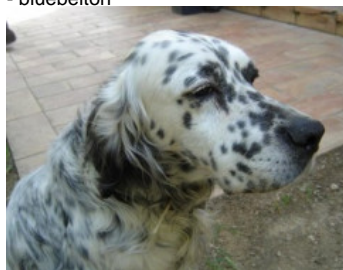

TOINETTE DE CHAZOTTES

2002-07-07 (F) LOF 166608/32875
 Couleur : bluebelton / Titres : TR / Dyspl. : A
[fiche affixe](#)

Père
JIM
 1994-03-28 (M)
 LOF 122040/21196
 - bluebelton

CALIN DU MAS D'EYRAUD
 1987-11-15 (M) LOF 93567/12617 (CH
 A, CH P, CH T, CH IT) - bluebelton