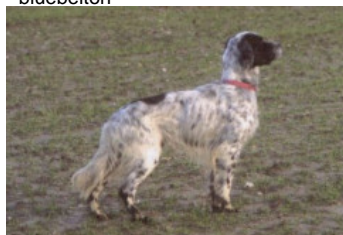

Père

TIM DE ROCHE VILAINE

2002-02-06 (M)

LOF 163324/27344

(CH P, TR GQ)

- bluebelton