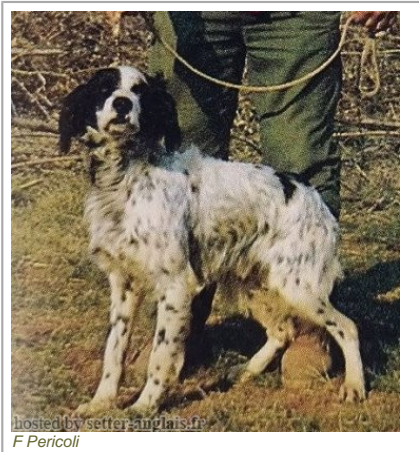

**CAMPINO**

1985-04-05 (M) LOI ST306358

Couleur : BIANCO NERO (bluebelton) / Titres : Ch. Ital. Lav., Camp. Ripr.

Père <b>TELEX</b> 1982-01-02 (M) LOI ST240608 (Camp. Ripr.) - bluebelton		<b>LIZZO</b> 1975-03-22 (M) LOI ST084196 (Ch. Ital. Lav.) - X	<b>DICH</b> 1971-09-03 (M) LOI ST044076	<b>MUR</b> 1968-06-06 (M) LOI ST014824
			<b>NORMA DI SAN LANFRANCO</b> 1973-03-21 (F) LOI ST059800	<b>ALFA</b> 1966-05-26 (F) LOI ST000851
		<b>ALA</b> 1978-12-30 (F) LOI 145872 - BIANCO NERA INA MACCHIA NERA INT	<b>SAM</b> 1976-07-23 (M) LOI ST110321 - lemon	<b>BREK</b> 1973-12-21 (M) LOI ST068555
			<b>UPPERWOOD PEDRA</b> 1975-09-10 (F) LOI ST097567 - bluebelton	<b>ERA DEL CENTA</b> 1971-07-13 (F) LOI ST041704
		<b>LIZZO</b> 1975-03-22 (M) LOI ST084196 (Ch. Ital. Lav.) - X	<b>DICH</b> 1971-09-03 (M) LOI ST044076	<b>MUR</b> 1968-06-06 (M) LOI ST014824
			<b>NORMA DI SAN LANFRANCO</b> 1973-03-21 (F) LOI ST059800	<b>ALFA</b> 1966-05-26 (F) LOI ST000851
Mère <b>DIDA</b> 1979-03-17 (F) LOI ST149227 - bluebelton		<b>GAYA</b> 1974-02-20 (F) LOI ST069504	<b>SIRO</b> 1968-11-07 (M) LOI ST017134	<b>FEBO 4</b> 1966-07-15 (M) LOI ST001701
			<b>LEIKA</b> 1971-03-17 (F) LOI ST037114	<b>LEA 190</b> (F) LOI ST25480
				<b>MUR</b> 1968-06-06 (M) LOI ST014824
				<b>MIRKA 6</b> 1966-08-21 (F) LOI ST002127

Eleveur : CARNE ANGELO GIULIO / Propriétaire : Carne Angelo Giulio  
 Estimation des points au pédigrée : 32