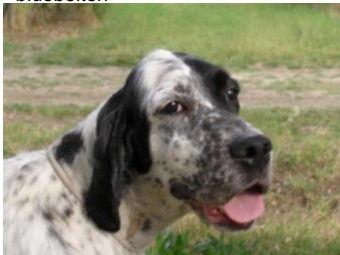

ZAR DEI LADERCHI 1993-01-10 (M)
LOI ST478983 - tricolore

**MARK DELLA
BASSANA**
1985-05-20 (M) LOI
ST317648 (Camp.
Assoluto, Ch. Ital. Lav.,
Camp. Ripr.) - tricolore

IRA DEI LADERCHI
1990-01-10 (F) LOI
ST411385 (CAC) -
tricolore

DEA OD BENCICA 1992-11-18 (F)
LOI ST554772 - bluebelton

LEM OD BENCICA (M) JR-44366

FENI OD BENCICA (F) JR-44006

Mère
ASIA DEI LADERCHI
1996-03-23 (F)
LOI ST554774
- bluebelton