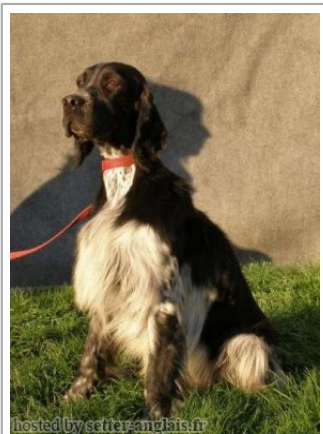

NEPAL DEI LADERCHI

2005-07-07 (M) LOI LO0636116
Couleur : BIANCO NERO (bluebelton)
[fiche affixe](#)

Père
BECKER OD BENCICA
1997-04-03 (M)
HR11621
(Ch)
- tricolore

DEN OD BENCICA (M) HR10244 (Ch HR)

IRA DELLADERCHI 1990-01-10 (F)
LOI ST411385 (CAC) - tricolore

KIP OD BENCICA (M) JR42324 (Ch IB
Ch IT) - bluebelton

SIMBA OD BENCICA (F) JR43345 -
Bencic Vesna

MARK DELLA BASSANA 1985-05-20
(M) LOI ST317648 (Camp. Assoluto, Ch.
Ital. Lav., Camp. Ripr.) - tricolore