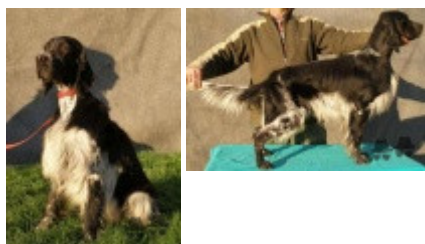

Propriétaire : De Giovanni Roberto
Tatouage : 5LAD20
Estimation des points au pédigrée : 30

Taux de consanguinité (estimation) : 16.8 %

LOPEZ DELLA BASSANA (5,5,5,5,5,6,6 X 5,5,6,6,6,7,7,7,7,7,7,7,7,8,8,8,8) : 0.056274

IRA DELLADERCHI (2 X 4) : 0.034546

KIP OD BENCICA (3 X 4,5,5) : 0.031799

MARK DELLA BASSANA (3 X 4,5) : 0.017578

ITRI DELLA BASSANA (4 X 4,5,6,6,7) : 0.010742

GIP DELLA BASSANA (4,4 X 5,6,6,6) : 0.009766

UP DI CEREIA (6,6,6,6,6,7,7,7 X 6,6,7,7,7,8,8,8,8,8,8,8,8,8,8,8) : 0.002563

LAICA DI POMPIANO (5,6 X 5,6,7,7,8) : 0.002075

CRISMANI DUMBO (6,6,6,6 X 7,7,8,8,8,8) : 0.002075

GAIA DELLE MORENE (7,7,7 X 8,8) : 0.000183

SAULO DI CEREIA (7,7,7 X 8,8) : 0.000183

MILCA 3° (8,8,8,8,8 X 8,8,8) : 0.000153

TREA DELLA BASSANA (8 X 7,7) : 0.000122

JESTER OF WHITESEAL (7 X 8,8) : 0.000061

ERNFORD ZEPHIR (8,8,8,8,8,8 X 8,8) : 0.000061

ATO DELLA BASSANA (8 X 7) : 0.000061

Note : les données ne sont pas garanties. Elles ont été entrées par les membres sans garantie d'exactitude.