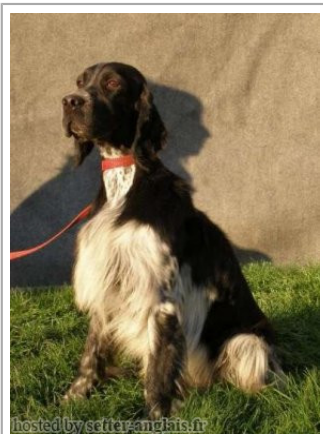

NEPAL DEI LADERCHI

2005-07-07 (M) LOI LO0636116
Couleur : BIANCO NERO (bluebelton)
[fiche affixe](#)

Père BECKER OD BENCICA 1997-04-03 (M) HR11621 (Ch) - tricolore	DEN OD BENCICA (M) HR10244 (Ch HR)	KIP OD BENCICA (M) JR42324 (Ch IB Ch IT) - bluebelton	GIP DELLA BASSANA 1981-04-04 (M) LOI ST230524 (Ch IT, Camp. Ita. Lav., Ch B) - lemon DAMA OD BENCICA (F) JR.41685 (Ch IB)
Mère SARA DEI LADERCHI 2000-04-10 (F) LOI LO0098937 (CH IB) - lemon	IRA DEI LADERCHI 1990-01-10 (F) LOI ST411385 (CAC) - tricolore	SIMBA OD BENCICA (F) JR43345 - Bencic Vesna MARK DELLA BASSANA 1985-05-20 (M) LOI ST317648 (Camp. Assoluto, Ch. Ital. Lav., Camp. Ripr.) - tricolore	CALIMERO OD BENCICA 1984-04-01 (M) LOI ST374860 (Ch. Int. Lav.) - bluebelton BELLA (F) JR43100
ALAN OD BENCICA 1993-07-12 (M) LOI ST533627 (CH(I)B) - lemon ASIA DEI LADERCHI 1996-03-23 (F) LOI ST554774 - bluebelton	BORA DEI LADERCHI 1988-01-14 (F) LOI ST369051 - lemon	ITRI DELLA BASSANA 1978-04-24 (M) LOI ST133195 (Camp. Ripr.) - lemon CIBA DELLA BASSANA 1979-03-15 (F) LOI ST200257 (Camp. Ripr.) - tricolore	GIP DELLA BASSANA 1981-04-04 (M) LOI ST230524 (Ch IT, Camp. Ita. Lav., Ch B) - lemon RUSKA 1985-10-10 (F) LOI ST316396 - lemon
DEA OD BENCICA 1992-11-18 (F) LOI ST554772 - bluebelton	ZICO OD BENCICA (M) JR42329 (Ch Int) FENI OD BENCICA (F) JR-44006	ITRI DELLA BASSANA 1978-04-24 (M) LOI ST133195 (Camp. Ripr.) - lemon STELLA DELLA BASSANA (F) LOI JR-42124 KIP OD BENCICA (M) JR42324 (Ch IB Ch IT) - bluebelton BRENA OD BENCICA (F) JR43237	MARK DELLA BASSANA 1985-05-20 (M) LOI ST317648 (Camp. Assoluto, Ch. Ital. Lav., Camp. Ripr.) - tricolore IRA DEI LADERCHI 1990-01-10 (F) LOI ST411385 (CAC) - tricolore LEM OD BENCICA (M) JR-44366 FENI OD BENCICA (F) JR-44006