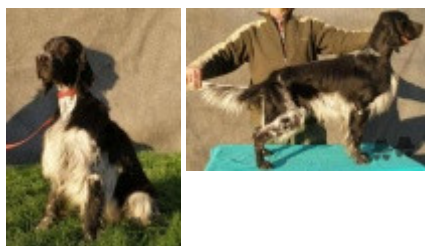

Propriétaire : De Giovanni Roberto
Tatouage : 5LAD20
Estimation des points au pédigrée : 30

Taux de consanguinité (estimation) : 16.8 %

LOPEZ DELLA BASSANA (5,5,5,5,5,6,6 X 5,5,6,6,6,7,7,7,7,7,7,7,7,8,8,8,8) : 0.056274

IRA DELLADERCHI (2 X 4) : 0.034546

KIP OD BENCICA (3 X 4,5,5) : 0.031799

MARK DELLA BASSANA (3 X 4,5) : 0.017578

ITRI DELLA BASSANA (4 X 4,5,6,6,7) : 0.010742

GIP DELLA BASSANA (4,4 X 5,6,6,6) : 0.009766

UP DI CEREIA (6,6,6,6,6,7,7,7 X 6,6,7,7,7,8,8,8,8,8,8,8,8,8,8,8) : 0.002563

LAICA DI POMPIANO (5,6 X 5,6,7,7,8) : 0.002075

CRISMANI DUMBO (6,6,6,6 X 7,7,8,8,8,8) : 0.002075

GAIA DELLE MORENE (7,7,7 X 8,8) : 0.000183

SAULO DI CEREIA (7,7,7 X 8,8) : 0.000183

MILCA 3° (8,8,8,8,8 X 8,8,8) : 0.000153

TREA DELLA BASSANA (8 X 7,7) : 0.000122

JESTER OF WHITESEAL (7 X 8,8) : 0.000061

ERNFORD ZEPHIR (8,8,8,8,8,8 X 8,8) : 0.000061

ATO DELLA BASSANA (8 X 7) : 0.000061

Note : les données ne sont pas garanties. Elles ont été entrées par les membres sans garantie d'exactitude.