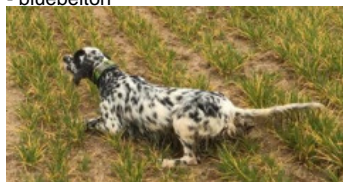

**DENDABERRI XORIA**

2020-09-18 (F) LOE 2543165  
Couleur : Blanco y naranja (lemon)  
[fiche affixe](#)

hosted by setter-anglais.fr

Père  
**DENDABERRI VOTO**  
2018-05-01 (M)  
LOE 2414942  
- bluebelton