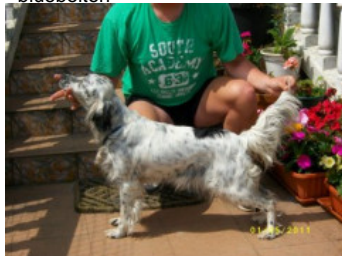

Mère
ASTI
2006-09-06 (F)
LOE 1667907
- bluebelton

IDARGA-KO EDER (F) LOE 1418820

KEN 1998-05-10 (M) LOE 1167659
(Champion, Trialer GQ) - lemon

ARNO 1988-04-17
(M) LOI ST374735
(Ch. Int. Lav., Camp.
Ripr., Ch. Ital. Lav.) -
lemon