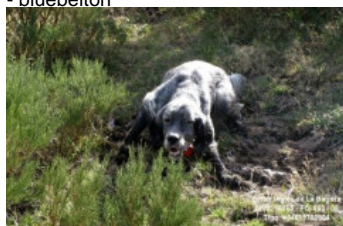

CHISPA

2011-04-10 (F) LOE 2036706
Couleur : Mar.PBl.Env (liver)

Père
DON
2008-04-16 (M)
LOE 1811749
- bluebelton

SOLO DU VAL D'AUTAN 2001-06-03
(M) LOF 159768/25670 (VOF/FTP CHGQ TRGQ) - bluebelton

CRIS (F) LOE 1575357