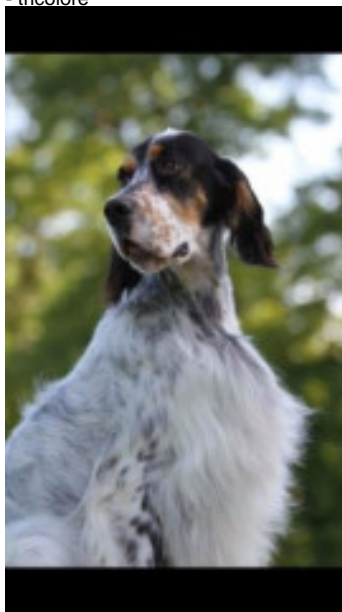

**SHERLOCK DELLA CRUISMANY**

2021-05-18 (M) LOF 274878  
Couleur : Noi. Mar.Fau. PBl.Env.Mou. (tricolore)  
[fiche affiche](#)

hosted by setter-anglais.fr

Père  
**LEWIS DELLA CRUISMANY**  
2015-04-09 (M)  
LOF 239986/40838  
- tricolore