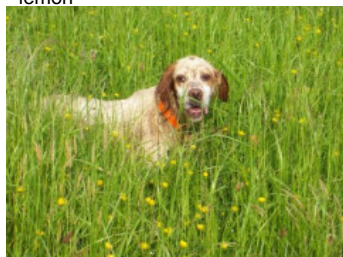

ALMER DEL TARDIU

2010-09-07 (M) LOE 1976546
Couleur : Fau.PBl.Env. (lemon)
[fiche affixe](#)

hosted by setter-anglais.fr

Père
IGOR DE PIEDRALLADA dit ITO
2005-08-13 (M)
LOE 1559381
- lemon

OR DU VAL D'AUTAN 1998-06-03
(M) LOF 143619/23175 (CHITF CHGQ
VVOF/FTP) - lemon