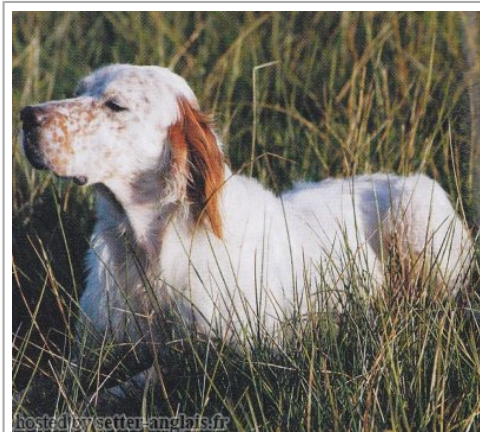

VOLT DE LA DELLE DES POIRIERS

2004-07-07 (M) LOF 178127/29227

Couleur : Fau.PBl.Env. (lemon) / Titres : TR CHP CH.T. / Dyspl. : A
[fiche affixe](#)

Père RIMBAULT DE LA CHAPELLE D'AILLET 2000-08-26 (M) LOF 156347/26814 (TR, CH P) - bluebelton		BONDHU DEI COPPI 1998-10-14 (M) LOF 151768/23211 (TR) - liver	BELLDUCK 1990-06-05 (M) LOI ST426331 (Ch. Int. Lav.) - tricolore	SMAIL 1988-04-05 (M) LOI ST371800 - lemon
		MAY DEI COPPI 1992-10-05 (F) LOI ST472107 - bluebelton	CECILIA 1983-08-15 (F) LOI 278016 - lemon	
		HUSSARD DU VAL D'AUTAN 1992-01-01 (M) LOF 112047/16229 (Ch T P- T GQ) - tricolore	BLU DEI COPPI 1990-08-15 (M) LOI 429023 - bluebelton	AXE DEI COPPI 1989-01-08 (F) LOI 400848 - bluebelton
		OPSS DE LA CHAPELLE D'AILLET 1998-05-05 (F) LOF 143222/26706 (TR) - tricolore	FLIP DE CODORNIS 1990-06-11 (M) LOF 105495/15023 (TR) - tricolore	CLIO DE MALAUSE 1987-09-08 (F) LOF 93321/15168 - lemon
		JADE DE LA CHAPELLE D'AILLET 1994-07-25 (F) LOF 125280/23575 - bluebelton	DERBY DES SEPT PROVINCES 1988-08-14 (M) LOF 97390/14137 (CH CS, CH A, CH P, CH T, CH IT) - bluebelton	DIANE DE LA CHAPELLE D'AILLET 1988-07-26 (F) LOF 97141/15811 (TR) - tricolore

Eleveur : FARCY DANIEL / Propriétaire : FARCY Daniel

Cotation : 6

Tatouage : 2CZS057

Sang italien (estimation) : 41 %

Estimation des points au pédigrée : 39

Résultats expositions

Lieu	Date	Classe	Juge	Qualif.	Pts
FR <u>Amiens Exposition Canine Interna</u>	2006-04-29	CTM	Robert Vagne	TB	4
FR <u>Saint Brieuc Exposition Canine I</u>	2007-05-13	CTM	Daniel Poujaud	EXC	7
Total des points					11