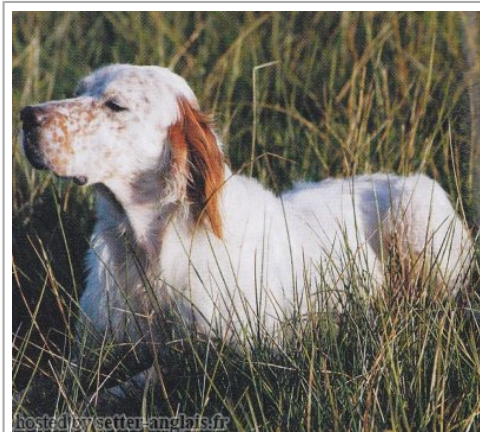

VOLT DE LA DELLE DES POIRIERS

2004-07-07 (M) LOF 178127/29227

Couleur : Fau.PBl.Env. (lemon) / Titres : TR CHP CH.T. / Dyspl. : A
[fiche affixe](#)

Père RIMBAULT DE LA CHAPELLE D'AILLET 2000-08-26 (M) LOF 156347/26814 (TR, CH P) - bluebelton		BONDHU DEI COPPI 1998-10-14 (M) LOF 151768/23211 (TR) - liver	BELLDUCK 1990-06-05 (M) LOI ST426331 (Ch. Int. Lav.) - tricolore	SMAIL 1988-04-05 (M) LOI ST371800 - lemon
		MAY DEI COPPI 1992-10-05 (F) LOI ST472107 - bluebelton	CECILIA 1983-08-15 (F) LOI 278016 - lemon	
		HUSSARD DU VAL D'AUTAN 1992-01-01 (M) LOF 112047/16229 (Ch T P- T GQ) - tricolore	BLU DEI COPPI 1990-08-15 (M) LOI 429023 - bluebelton	AXE DEI COPPI 1989-01-08 (F) LOI 400848 - bluebelton
		JADE DE LA CHAPELLE D'AILLET 1994-07-25 (F) LOF 125280/23575 - bluebelton	FLIP DE CODORNIS 1990-06-11 (M) LOF 105495/15023 (TR) - tricolore	CLIO DE MALAUSE 1987-09-08 (F) LOF 93321/15168 - lemon
		OPSS DE LA CHAPELLE D'AILLET 1998-05-05 (F) LOF 143222/26706 (TR) - tricolore	DERBY DES SEPT PROVINCES 1988-08-14 (M) LOF 97390/14137 (CH CS, CH A, CH P, CH T, CH IT) - bluebelton	DIANE DE LA CHAPELLE D'AILLET 1988-07-26 (F) LOF 97141/15811 (TR) - tricolore

Eleveur : FARCY DANIEL / Propriétaire : FARCY Daniel

Cotation : 6

Tatouage : 2CZS057

Sang italien (estimation) : 41 %

Estimation des points au pédigrée : 39

Résultats expositions

Lieu	Date	Classe	Juge	Qualif.	Pts
FR <u>Amiens Exposition Canine Interna</u>	2006-04-29	CTM	Robert Vagne	TB	4
FR <u>Saint Brieuc Exposition Canine I</u>	2007-05-13	CTM	Daniel Poujaud	EXC	7
Total des points					11