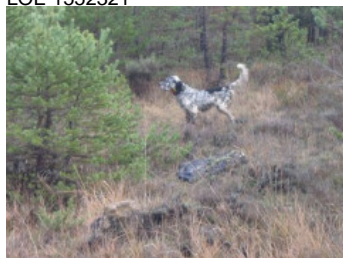

GAYANGOS JARA

2006-08-16 (F) LOE 1643607
Couleur : Tricolor (tricolore)
[fiche affixe](#)

Père
EUSKITZE ECCO
(M)
LOE 1552321

TRIKI DE L'EL BALDIO (M) LOE
1314003 (TrGB(E.05)) - lemon

NESKA 1997-09-02 (F) LOE 873632
(Ch IT) - tricolore