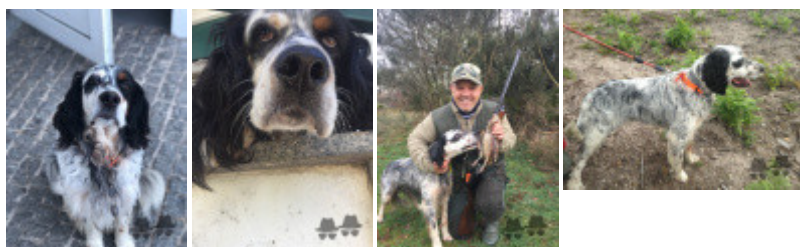

Taux de consanguinité (estimation) : 2.1 %

TITO (3 X 5) : 0.007874
RADENTIS SBRANCO (5 X 6,6) : 0.002075
CINA DE GONZA LOSA (4 X 6) : 0.001984
EUSKITZE DAMBA (4 X 6) : 0.001984
BOI (5 X 7,7,7) : 0.000977
FATTA OD BENCICA (5,6 X 7,8) : 0.000977
RADENTIS GIAN (6,7,7 X 8,8,8,8,8) : 0.000854
DECOR LOT (6,7,8,8,8,8 X 7,8) : 0.000824
DUN DEL MESCIO (7,8,8,8 X 8,8,8,8) : 0.000610
RADENTIS BORG (6,6 X 7,7) : 0.000488
FALCO (7 X 6,8,8) : 0.000366
ORFEO DELLA TRAPPOLA (6,8 X 8,8,8,8) : 0.000244
KIP OD BENCICA (6 X 7,8) : 0.000244
OLAF DEL TRE PONTI (6,7,8 X 8,8) : 0.000214
RADENTIS DIDO (7,7,8 X 8,8) : 0.000183
DAMA OD BENCICA (6,6,7 X 8) : 0.000122
DAMA OD BENCICA (6,7 X 8) : 0.000122
FRANCINI'S ROCKY (7 X 7) : 0.000122
ARBIA DEL SULPICIO (7 X 7) : 0.000122
BISCIA DEL SOLE (6,8 X 8,8,8) : 0.000092
AMBRA DEL DIANELLA (8 X 8) : 0.000031

Note : les données ne sont pas garanties. Elles ont été entrées par les membres sans garantie d'exactitude.