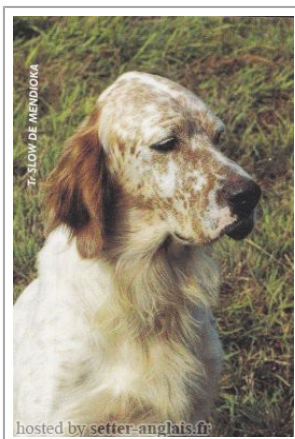

SLOW MENDIKOA

2001-05-24 (M) LOF 159802/26316

Couleur : Fau.PBl.Env. (lemon) / Titres : TR / Dyspl. : A
[fiche affixe](#)

<p>Père MAGIC DE KERFEUIL 1996-07-11 (M) LOF 134276/21281 (TR, CH P, CH T) - bluebelton</p>	<p>FRANCINI'S JEFF 1993-04-03 (M) LOI ST479317 (Ch. Ital. Lav., Ch. Int. Lav., Camp. Ripr.) - bluebelton</p> 	<p>FRANCINI'S LUCA 1989-07-08 (M) LOI ST404483 (Ch. Ital. Lav., CH GQ, Ch. Int. Lav., Camp. Ripr.) - tricolore</p> 	<p>DEM 1980-08-30 (M) LOI ST222808 (CH INT L RIP) - BIANCO-MACCHIA NERA OCCHIO DX-PI</p> 
	<p>DEESSE DU VAL D'ARZ 1988-06-08 (F) LOF 95715/15373 (Ch P TR CS) - lemon</p> 	<p>FRANCINI'S SALLY 1986-01-19 (F) LOI ST325298 (Camp. Ripr.) - bluebelton</p>	<p>FRANCINI'S LORI 1980-07-21 (F) LOI ST219787 - BIANCO NERA PUNTEGGIATA</p>
		<p>RADENTIS GIAN 1983-01-02 (M) LOI ST258470 (Ch. Ital. Lav., Ch. Int. Lav., Camp. Ripr.) - lemon</p> 	<p>RUDY DEL DIANELLA 1981-09-16 (F) LOI ST239145 - bluebelton</p>
		<p>AURA DE KERFEUIL 1985-06-07 (F) LOF 83308/12908 (TR) - lemon</p>	<p>DECOR LOT 1978-09-22 (M) LOI ST143178 (Ch IT, Ch T, CH GQ) - bluebelton</p> 
			<p>ARIET DI CASTEL SAN GIORGIO 1980-04-16 (F) LOI ST215349 (Ch L Ch Int) - tricolore</p> 
			<p>DEM 1980-08-30 (M) LOI ST222808 (CH INT L RIP) - BIANCO-MACCHIA NERA OCCHIO DX-PI</p> 
			<p>UNE BELLE DE KERFEUIL 1983-06-10 (F) LOF 76724/11149 (TR) - lemon</p>