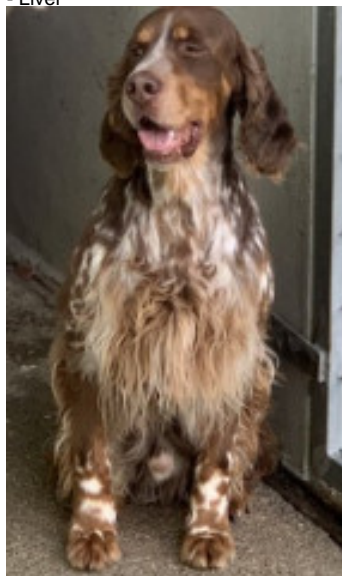

MARCELO DA EDREIRA

2019-08-25 (M) LOE 2497476
Couleur : Tricolor (tricolore)

Père
ARES DO REMPENIN
2013-05-01 (M)
LOE
- Liver

DESIANENSIS LINUX 2008-09-15 (M)
LOI LO0996195 (Camp. Ital. Bell., Lav., Tr.
(CH GQ), Ass., Soc., CH IB, CH IT) -
bluebelton

ITZURUN ERIKA (F) LOE - Liver

BOBET DI LORO PICENO
2003-08-10 (M) LOI LO041853 (Camp.
Tr. (Ch GQ), Ch Ital. Lav., ChIT) - tricolore

ASIA DI VALPANARO 2002-06-12 (F)
LOI LO02133534 (Ch T, Camp. Tr. (Ch
GQ)) - bluebelton