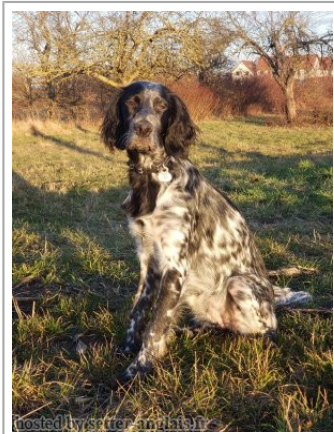

SAKURA DES MONTS DE GUYENNE

2021-08-21 (F) LOF 276024
 Couleur : Noi.PBl.Env (bluebelton)
[fiche affixe](#)

<p>Père JAGO DES SAGNES DES MILLE SOURCES 2013-05-16 (M) LOF 228435/38665 (TAN, TR) - tricolore</p> 	<p>VEGA 2005-11-14 (M) LOI LO0669697 (Ch GQ) - lemon</p> 	<p>MARTIANISIUM LUTER 2001-05-05 (M) LOI LO01138037 (CH GQ (Camp. Tr.)) - bluebelton</p> 	<p>NERO 1997-03-29 (M) LOI LO9817889 (Ch T, Ch GQ) - bluebelton</p> 
<p>DIANE DES SAGNES DES MILLE SOURCES 2008-05-03 (F) LOF 197396/38403 (CH T, CH GS) - tricolore</p> 	<p>MARTIANISIUM FRINA 2002-01-22 (F) LOI LO0247253 (Camp. Ripr.) - bluebelton</p>	<p>VERA 1999-01-10 (F) LOI LO99132319 - bluebelton</p>	<p>MICO DEL MUGNONE 1996-04-21 (M) LOI ST544163 - bluebelton</p>
<p>SELECT DU SENTIER DES LUTINS 2001-06-23 (M) LOF 159944/26181 (TR, CH A) - tricolore</p> 	<p>MARTIANISIUM DRINA 2000-12-08 (F) LOI LO0167926 - bluebelton</p>	<p>NASH DU POULIT SAN DANIS 1997-01-01 (M) LOF 136341/25088 (TR, CHP, CH.T, CHITF, CHP) - bluebelton</p> 	<p>LIZA DU SENTIER DES LUTINS 1995-07-19 (F) LOF 128401/22824 (CH P) - tricolore</p> 
<p>ANGLAISE DE L'ECHO DE LA FORET 2005-03-27 (F) LOF 180040/34543 (TR) - tricolore</p> 	<p>OURAL DE L'ECHO DE LA FORET 1998-03-02 (M) LOF 141973/23012 (CHA -TR) - tricolore</p> 	<p>MIDINE DES BOIS GEMMES 1996-02-07 (F) LOF 131323/24625 (CHP -TR) - lemon</p> 	