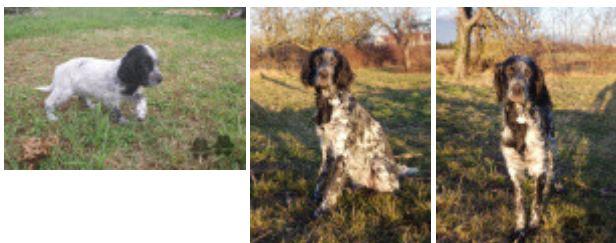

Eleveur : patrick teyssier
Puce : 250268743969604
Sang italien (estimation) : 74 %
Estimation des points au pédigrée : 35

Taux de consanguinité (estimation) : 4.6 %

NERO (4,5 X 4,5) : 0.017578
ANGLAISE DE L'ECHO DE LA FORET (3 X 4) : 0.016144
VANGOGH DELL'AD MONTES (6,7 X 5,6) : 0.002197
ALMER (7,7,7,7 X 6,8,8,8,8,8) : 0.001892
NEGUS (6,6,7,7 X 6,7,8) : 0.001465
COW BOY DES RIVES DE L'ESTRIGON (6,6,7 X 7,7,7,7) : 0.001221
DEM (7,7,7 X 7,7,7,8) : 0.001038
IENA DE L'ECHO DE LA FORET (5 X 6,6) : 0.000977
FRANCINI'S LUCA (6,6 X 6) : 0.000977
DECOR LOT (7,8,8 X 7,7,8,8) : 0.000458
LEM DEL RESEGONE (8,8 X 7,8,8,8,8) : 0.000366
BASSINO (7,7,7,8 X 8,8,8,8) : 0.000244
BOI (6 X 7,7) : 0.000244
RALF DEL DIANELLA (8 X 6,7,8,8) : 0.000214
OLAF DEL TRE PONTI (7 X 7,8) : 0.000183
UNE BELLE DE KERFEUIL (7 X 7,8) : 0.000183
URFÉE DE L'ECHO DE LA FORET (6,7 X 8) : 0.000122
ORFEO DELLA TRAPPOLA (7,8 X 8,8,8) : 0.000122
MERA DELL'ORSONE (8 X 7,8) : 0.000092
LEDA (8,8,8 X 8,8,8,8) : 0.000092
ARO (8,8,8,8 X 7) : 0.000061
PUCK DE COAT AN HAY (8,8 X 8) : 0.000061
FRANCINI'S VANITY (8,8,8 X 8) : 0.000031
JOKER DU MONT BILY (8,8 X 8) : 0.000031

Note : les données ne sont pas garanties. Elles ont été entrées par les membres sans garantie d'exactitude.