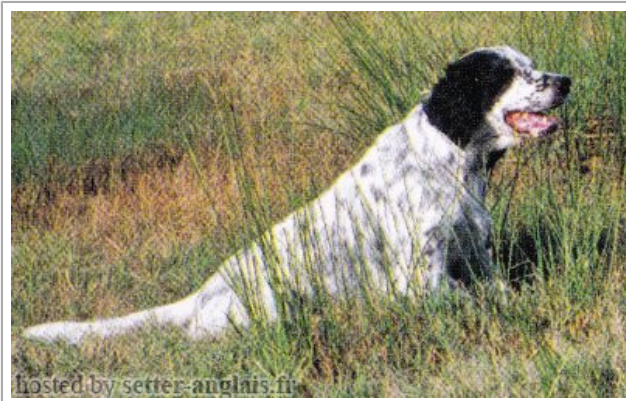

NOE

1997-08-02 (M) LOF 139402/26576

Couleur : Noi.PBl.Env (bluebelton) / Titres : Ch IT P / Dyspl. : A

Père ISARD DES RIVES DU HAOU 1993-01-03 (M) LOF 116789/17126 (CH.T. TR) - bluebelton	COOL DE CODORNIS 1987-08-02 (M) LOF 92622/12503 (CH IT, CH GQ) - bluebelton	ALMER 1984-04-03 (M) LOF 81739/9431 (CHQFS CHQFC CHCPC TR) - bluebelton	ARO 1979-06-06 (M) LOI ST202299 (Ch Italie T, Ch Reproducteur) - tricolore	
	BLUE 1986-10-01 (F) LOF 89306/13707 (TR, CH T) - bluebelton	UVA DE CODORNIS 1983-06-19 (F) LOF 76104/11095 (TR) - lemon	VANY DE LA VIGNE D'IVRAIE 1984-10-03 (M) LOF 81012/10521 - tricolore	NEDA DEL DIANELLA 1980-07-03 (F) LOI ST220807 - bluebelton
Mère EGÉE DE CODORNIS 1989-04-21 (F) LOF 99316/16437 - bluebelton	ALMER 1984-04-03 (M) LOF 81739/9431 (CHQFS CHQFC CHCPC TR) - bluebelton	ARO 1979-06-06 (M) LOI ST202299 (Ch Italie T, Ch Reproducteur) - tricolore	ARO 1979-06-06 (M) LOI ST202299 (Ch Italie T, Ch Reproducteur) - tricolore	
	UVA DE CODORNIS 1983-06-19 (F) LOF 76104/11095 (TR) - lemon	NEDA DEL DIANELLA 1980-07-03 (F) LOI ST220807 - bluebelton	LIBAR DE LAURENCIA 1975-06-27 (M) LOF 50364/03954 (CH.T. TR)	HARD DEL NIBBIO 1972-06-28 (M) LOI ST051312 - n.d.
		ORPHÉE DE CODORNIS 1978-07-26 (F) LOF 60374/06879	LIBAR DE LAURENCIA 1975-06-27 (M) LOF 50364/03954 (CH.T. TR) (CH T, CH P) - bluebelton	
			ODE DU RIO COROLLAN 1978-05-19 (F) LOF 59446/07267 (Ch T) - bluebelton	
			POULBOT DE LA CAMPANE 1979-03-25 (M) LOF 61727/6520 - lemon	
			OSTIE DE TALROC 1978-11-18 (F) LOF 62180/7527 - lemon	
			BEBA 1976-11-10 (F) LOI ST110110 - tricolore	
			LEM DEL RESEGONE 1972-01-02 (M) LOI ST054069 (Camp. Ripr.) - bluebelton	
			AMBRA DEL DIANELLA 1977-05-29 (F) LOI ST122787 - bluebelton	
			ZAR DEGLI ODDO 1969-07-02 (M) LOI ST022231 (Ch GT) - lemon	
			ICA 1973-07-06 (F) LOF 45442/3627 (Ch IT)	
			VECK DU HAUT BÉARN 1972-11-19 (M) LOF 42715/2874	
			LORETTE DE ROC ARRET 1975-09-15 (F) LOF 51133/5124 (CH A)