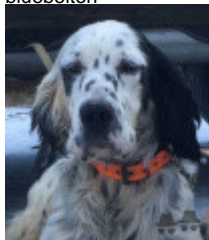

DONA REYES DEL VIENTO

2020-11-25 (F) LOE 2542312
 Couleur : Tricolor (tricolore)
[fiche affixe](#)

Père
[KAI DE LA CASA DE VALL](#)
 2016-02-05 (M)
 LOE 2313681
 - bluebelton

[GATSBY DE ROC'MIGNON](#)
 2011-05-06 (M) LOE 2095930 -
 bluebelton

[PIPI DE LA CASA DE VALL](#) (F) LOE
 2226026 - tricolore

[UNAI DE CASTEL-NEVEZ](#)
 2003-07-04 (M) LOF 171664/28285
 (CH.T. -CHP -CHA -TR) - bluebelton

[DIANE DE ROC'MIGNON](#) 2008-02-16
 (F) LOF 196012/038822 - lemon