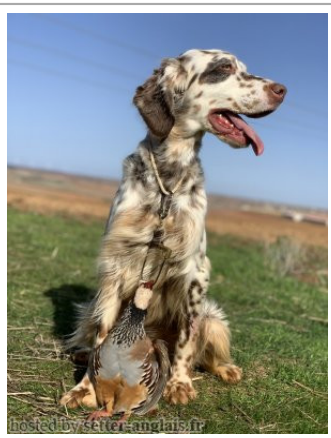

LAZADA DE TRASLOSMONTES

2021-08-18 (F) LOE 30102021
Couleur : Tricolor (tricolore)
[fiche affixe](#)

Père
**INDAR DE GANEKOGORTA dit
TRASLOSMONTES**
2018-05-28 (M)
LOE
- bluebelton

BUKARA DEL SOLE 2016-06-12 (M)
LOI LO16126276 - Liver

ARENA DEL SOLE 2011-07-17 (F)
LOI LO11133093 - bluebelton

GOLD 2012-06-20 (M) LOI
LO12118179 (Tr GQ) - bluebelton

URUBAMBA DEL SOLE 2014-06-05
(F) LOI LO14113987 - tricolore

ORIO 2002-05-14 (M) LOI
LO02116390 (Camp. Tr. (Ch GQ)) -
bluebelton