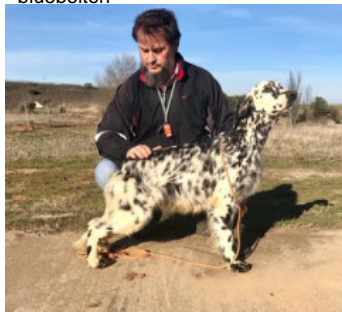

LAZADA DE TRASLOSMONTES

2021-08-18 (F) LOE 30102021
Couleur : Tricolor (tricolore)
[fiche affixe](#)

Père
**INDAR DE GANEKOGORTA dit
TRASLOSMONTES**
2018-05-28 (M)
LOE
- bluebelton

BUKARA DEL SOLE 2016-06-12 (M)
LOI LO16126276 - Liver

ARENA DEL SOLE 2011-07-17 (F)
LOI LO11133093 - bluebelton

GOLD 2012-06-20 (M) LOI
LO12118179 (Tr GQ) - bluebelton

URUBAMBA DEL SOLE 2014-06-05
(F) LOI LO14113987 - tricolore

ORIO 2002-05-14 (M) LOI
LO02116390 (Camp. Tr. (Ch GQ)) -
bluebelton