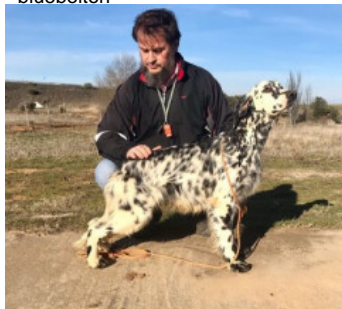

LAZADA DE TRASLOSMONTES

2021-08-18 (F) LOE 30102021
Couleur : Tricolor (tricolore)
[fiche affixe](#)

Père
**INDAR DE GANEKOGORTA dit
TRASLOSMONTES**
2018-05-28 (M)
LOE
- bluebelton

BUKARA DEL SOLE 2016-06-12 (M)
LOI LO16126276 - Liver

ARENA DEL SOLE 2011-07-17 (F)
LOI LO11133093 - bluebelton

GOLD 2012-06-20 (M) LOI
LO12118179 (Tr GQ) - bluebelton

URUBAMBA DEL SOLE 2014-06-05
(F) LOI LO14113987 - tricolore

ORIO 2002-05-14 (M) LOI
LO02116390 (Camp. Tr. (Ch GQ)) -
bluebelton