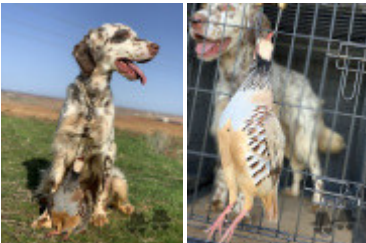

Mère <u>KATTEGAT DE TRASLOSMONTES</u> 2019-04-04 (F) LOE 2471785 - lemon	<u>ICARO DE L'EL BALDIO llamada D'TRASLOSMONTES</u> 2015-03-16 (M) LOE 0001 - tricolore	<u>RAPACE DEL SOLE</u> 2009-07-06 (M) LOI LO09149549 (CH GQ (Camp. Trialler)) - bluebelton	<u>ORIO</u> 2002-05-14 (M) LOI LO02116390 (Camp. Tr. (Ch GQ)) - bluebelton
	<u>PEPA llamada TRASLOSMONTES</u> 2017-03-24 (F) LOE 2362776	<u>CAMINANTA DE L'EL BALDIO</u> (F) LOE 188624 - bluebelton	<u>PAIPER</u> 2005-01-10 (M) LOI LO0580213 (Ch. Ital. Lav., CH GQ, Ch. Int. Lav.) - bluebelton
		<u>KALI DE L'EL BALDIO</u> 2013-07-30 (M) LOE 2180232	<u>CANTARES DE L'EL BALDIO</u> (M) LOE 1886421 (CH(E)GQ, TrGB(E.11), CHIT) - lemon
		<u>MALU DE L'EL BALDIO</u> 2014-07-29 (F) LOE 2221681 - lemon	<u>DIANA DE L'EL BALDIO</u> 2014-07-30 (F) LOE 1930965 - bluebelton
			<u>DIAMANTE DE L'EL BALDIO</u> 2010-01-03 (M) LOE 1930966 (TR GQ) - lemon
			<u>ESTRELLA DE L'EL BALDIO</u> 2012-11-20 (F) LOE 2104768 - lemon

Sang italien (estimation) : 100 %
Estimation des points au pédigrée : 8

Taux de consanguinité (estimation) : 8.8 %

ORIO (3,5,5,6 X 4,5,5,5,6,7) : 0.072998
TODAY (4,6,6,6,7 X 5,5,6,6,6,7,8) : 0.010132
VIRTU' DEL SOLE (6 X 5) : 0.000977
PALAZIENSIS PEPE (5,7,7,7,7,8 X 6,6,7,7,7,8) : 0.000916
BOHEME DEL SOLE (5,6,7 X 8,8) : 0.000824
DECOR LOT (7,7,8,8,8,8,8,8 X 8,8) : 0.000671
BEETHOVEN (5,8 X 7) : 0.000549
IVA DEL SOLE (5,8 X 7) : 0.000488
ILIO CAMP (5,7,7,8 X 6,7,7,7,8,8) : 0.000397
ARNO (5,6 X 8) : 0.000366
DEM (8 X 8) : 0.000031

Note : les données ne sont pas garanties. Elles ont été entrées par les membres sans garantie d'exactitude.