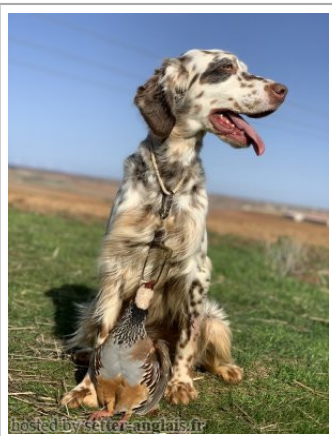

LAZADA DE TRASLOSMONTES

2021-08-18 (F) LOE 30102021
Couleur : Tricolor (tricolore)
[fiche affixe](#)

Père
**INDAR DE GANEKOGORTA dit
TRASLOSMONTES**
2018-05-28 (M)
LOE
- bluebelton

BUKARA DEL SOLE 2016-06-12 (M)
LOI LO16126276 - Liver

ARENA DEL SOLE 2011-07-17 (F)
LOI LO11133093 - bluebelton

GOLD 2012-06-20 (M) LOI
LO12118179 (Tr GQ) - bluebelton

URUBAMBA DEL SOLE 2014-06-05
(F) LOI LO14113987 - tricolore

ORIO 2002-05-14 (M) LOI
LO02116390 (Camp. Tr. (Ch GQ)) -
bluebelton