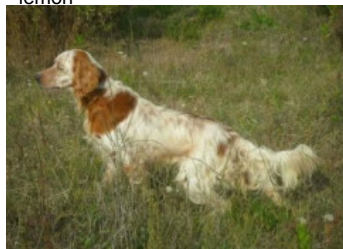

ALDIMIS UNA

2008-09-27 (F) JR702208ES
Couleur : White Orange / Titres : CH.
[fiche affixe](#)

Père
RAIANO ARAMIS
2007-02-15 (M)
LOI LO0788434
(Ch. Ital. Lav., Camp. Ripr.)
- lemon

RAIANO DIOR 2001-01-19 (M) LOI
LO0187664 - liver

PALAZIENSIS PEPE 1997-07-03 (M)
LOI LO99203608 - liver

GUERCINO DELLA FRATTONA
1996-05-07 (M) LOI ST554737 -
bluebelton

PALAZIENSIS NIVES 1995-11-13 (F)
LOI ST529742 - liver

UTLDEL GIANTANO 1991-03-28 (M)
LOI ST437773 - lemon