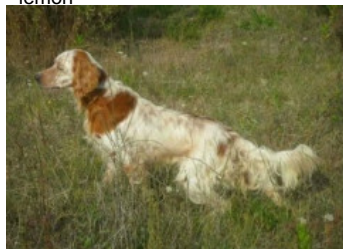

ALDIMIS UNA

2008-09-27 (F) JR702208ES
Couleur : White Orange / Titres : CH.
[fiche affixe](#)

Père
RAIANO ARAMIS
2007-02-15 (M)
LOI LO0788434
(Ch. Ital. Lav., Camp. Ripr.)
- lemon

RAIANO DIOR 2001-01-19 (M) LOI
LO0187664 - liver

PALAZIENSIS PEPE 1997-07-03 (M)
LOI LO99203608 - liver

GUERCINO DELLA FRATTONA
1996-05-07 (M) LOI ST554737 -
bluebelton

PALAZIENSIS NIVES 1995-11-13 (F)
LOI ST529742 - liver

UTI DEL GIANTANO 1991-03-28 (M)
LOI ST437773 - lemon