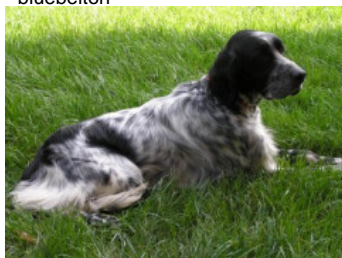

TAFI DEL MESCHIO

2009-02-25 (M) LOI LO09139362
Couleur : BIANCO NERO (bluebelton)
[fiche affixe](#)

hosted by setter-anglais.fr

Père
LEM DELLA CROCE DEL SUD
2001-06-14 (M)
LOI LO01152382
(NESSUNO)
- bluebelton