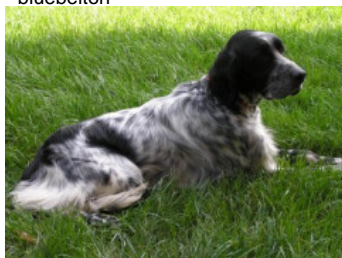

**TAFI DEL MESCHIO**

2009-02-25 (M) LOI LO09139362  
Couleur : BIANCO NERO (bluebelton)  
[fiche affixe](#)

hosted by setter-anglais.fr

Père  
**LEM DELLA CROCE DEL SUD**  
2001-06-14 (M)  
LOI LO01152382  
(NESSUNO)  
- bluebelton